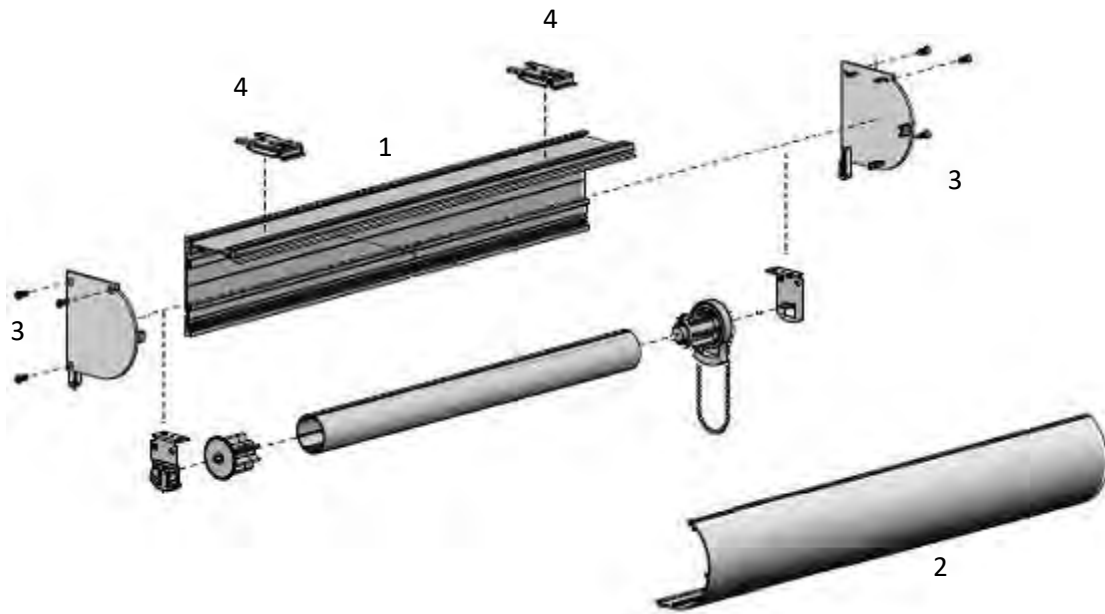

90mm

1		PERFIL ALUM. SUP. L WHITE BOX 90mm P/ MAGIC LIGHT	008.039.005.00.00	1,114 Kg/m	6 m	Usar com: PERFIL ALUM. SUP. C WHITE BOX 90mm P/ MAGIC LIGHT			
1a		FITA PVC INCOLOR 7mm MAGIC LIGHT	106.064.000.70.23	7 mm	100 m				
2		PERFIL ALUM. SUP. C WHITE BOX 90mm P/ MAGIC LIGHT	008.037.005.00.00	0,604 Kg/m	6 m	Usar com: PERFIL ALUM. SUP. L WHITE BOX 90mm P/ MAGIC LIGHT			
3		TAMPA PERFIL SUP. WHITE BOX 90 P/ MAGIC LIGHT	106.048.005.00.23	Direita	10 jogos	106.049.005.00.23	Esquerda	10 jogos	Usar com: Box 90mm
4		GARRA P/ PERFIL SUP. BOX 90 P/ MAGIC LIGHT	106.047.000.00.00	Garra	10 unid	Usar com: Box 90mm