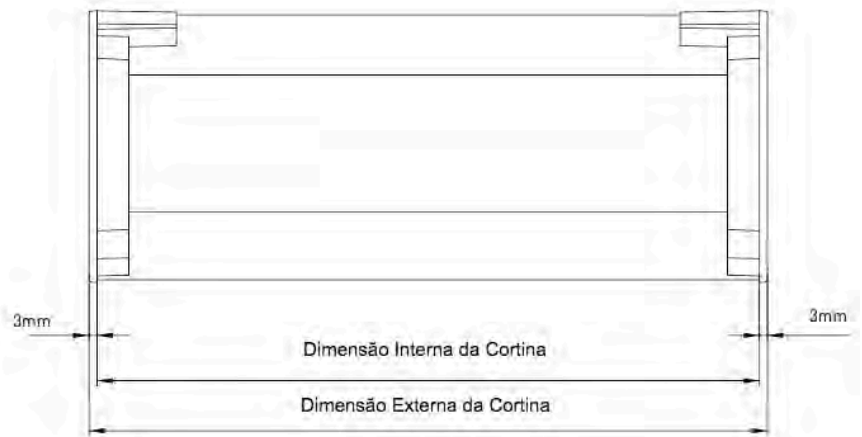

5 **REGUA 9mm P/ BANDO FRS 100/80**
101.059.000.09.00 Com Fita Dupla-Face 75 m
Usar com: BANDO ALUM. P/ FRS100 OU BANDO ALUM. P/ FRS80

6 **SUPORTE CANTO P/ BANDO FRS 100**
027.031.000.10.00 Crude 10 unid
Usar com: BANDO ALUM. P/ FRS100

7 **PERFIL SUP. ALUM STD. P/ FRS80/FRS 100**
008.302.005.00.00 White 6 m
008.302.000.00.00 Crude 6 m
0,264 Kg/m

8 **GARRA CRUDE UNIVERSAL P/ BANDO FRS 100/80**
112.023.000.80.00 Crude 50 unid
Usar com: BANDO ALUM. P/ FRS100