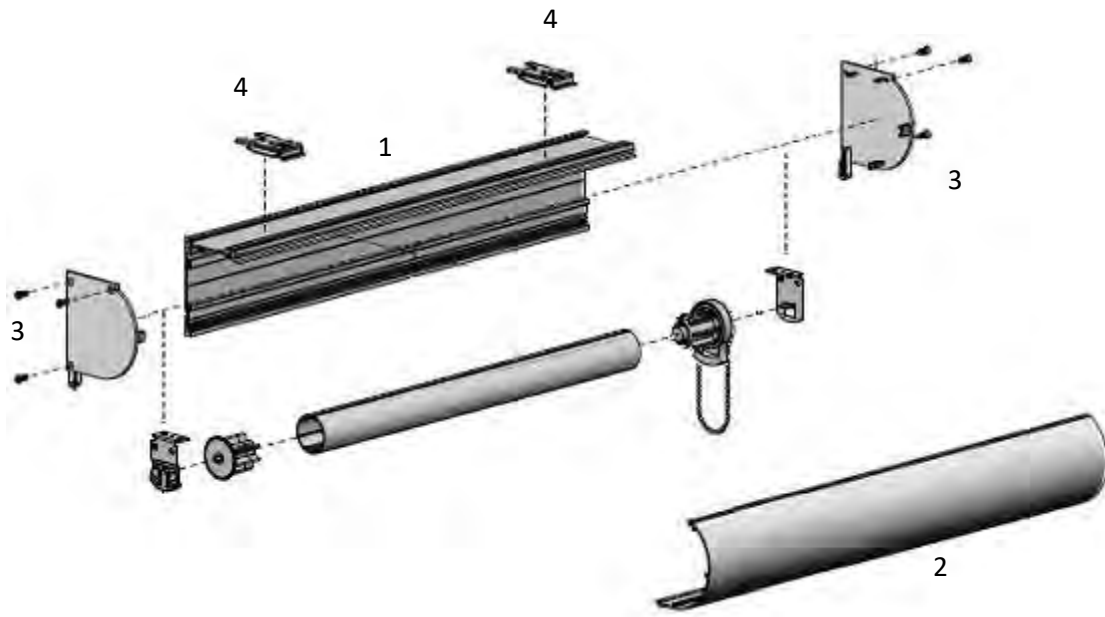

90mm

1		PERFIL ALUM. SUP. L WHITE BOX 90mm P/ MAGIC LIGHT	008.039.005.00.00	1,114 Kg/m	6 m	Usar com: PERFIL ALUM. SUP. C WHITE BOX 90mm P/ MAGIC LIGHT			
1a		FITA PVC INCOLOR 7mm MAGIC LIGHT	106.064.000.70.23	7 mm	100 m				
2		PERFIL ALUM. SUP. C WHITE BOX 90mm P/ MAGIC LIGHT	008.037.005.00.00	0,604 Kg/m	6 m	Usar com: PERFIL ALUM. SUP. L WHITE BOX 90mm P/ MAGIC LIGHT			
3		TAMPA PERFIL SUP. WHITE BOX 90 P/ MAGIC LIGHT	106.048.005.00.23	Direita	10 jogos	106.049.005.00.23	Esquerda	10 jogos	Usar com: Box 90mm
4		GARRA P/ PERFIL SUP. BOX 90 P/ MAGIC LIGHT	106.047.000.00.00	Garra	10 unid	Usar com: Box 90mm