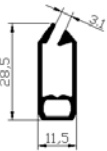

Perfil Inferior (Base)

Sistema / Modelo	GAP	Redondo	Slim	Reforçado	Maxi screen	New Sheer	Magic Light	Seychelles
32 mm	X	X						
38 mm	X	X	X					
41 mm	X	X	X					
56 mm	X		X	X				
66 mm			X	X	X			
85 mm				X	X			
Maxiscreen					X			
Seychelles	X							X
Slat / Roman Village						X		
Magic Light (Double Vision)						X	X	
Magic Light BK (Double Vision BK)						X		
Romana 6004	X	X	X					
Romana 6005	X	X	X					
Romana Motorizada Small	X	X						
Romana Motorizada Large	X		X	X				
Romana Skylight			X					

GAP

PERFIL ALUM. INF. GAP WHITE P/ ROLO (0,275 Kg/m)

008.061.005.00.00

White

6 m