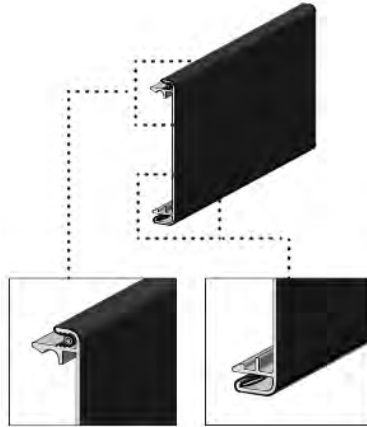

Bandô Revestido com Tecido

FRS 100mm

1		BANDO ALUM. P/ FRS 100	008.301.005.00.00	White	6 m
				0,782 Kg/m	
2		SUPORTE CENTRAL INSTAL. CRUDE P/ BANDO FRS 100	027.027.000.00.00	Crude	25 unid
					Usar com: BANDO ALUM. P/ FRS100
2		SUPORTE CENTRAL INSTAL. CRUDE UNIVERSAL P/ BANDO FRS 100/80	027.029.000.00.00	Crude	25 unid
					Usar com: BANDO ALUM. P/ FRS100 OU BANDO ALUM. P/ FRS80
3		TAMPA PLAST. PURE WHITE P/ BANDO FRS 100	019.006.001.10.00	White	5 jogos
			019.006.233.10.00	Black	5 jogos
			019.006.003.10.00	Ivory	5 jogos
			019.006.002.10.00	Silver Gray	5 jogos
					Usar com: BANDO ALUM. P/ FRS100
4		BAGUETE BLACK 4,60mm P/ BANDO FRS 100/80	155.006.041.00.00	Borracha	500 m
					Usar com: BANDO ALUM. P/ FRS100 OU BANDO ALUM. P/ FRS80