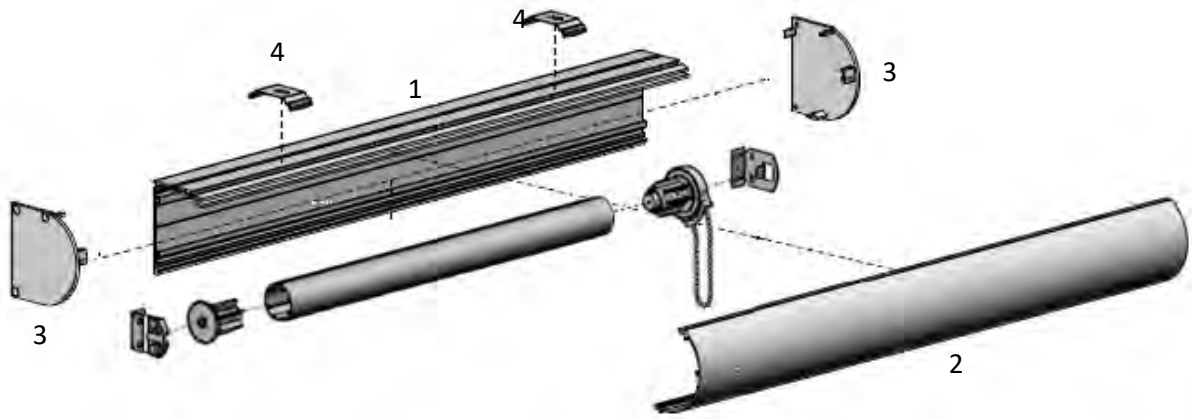

Caixa Box

70mm

1		PERFIL ALUM. SUP. L WHITE BOX 70mm P/ MAGIC LIGHT
		008.035.005.00.00 0,802 Kg/m 6 m
Usar com: PERFIL ALUM. SUP. C WHITE BOX 70mm P/ MAGIC LIGHT		

1a		FITA PVC INCOLOR MAGIC LIGHT
		106.064.000.50.23 5 mm 100 m
		106.064.000.70.23 7 mm 100 m
		106.064.000.87.23 8,7 mm 100 m
Usar com: Box 70mm e PERFIL ALUM. SUP. WHITE P/ MAGIC LIGHT		

2		PERFIL ALUM. SUP. C WHITE BOX 70mm P/ MAGIC LIGHT
		008.036.005.00.00 0,604 Kg/m 6 m
Usar com: PERFIL ALUM. SUP. L WHITE BOX 70mm P/ MAGIC LIGHT		

3		TAMPA PERFIL SUP. WHITE BOX 70 P/ MAGIC LIGHT
		106.053.005.00.23 Direita 10 jogos
		106.052.005.00.23 Esquerda 10 jogos
Usar com: Box 70mm		

4		GARRA C/ TEMPERA BRANCA 40mm
		100.016.005.00.00 Garra 50 unid
Usar com: Box 70mm