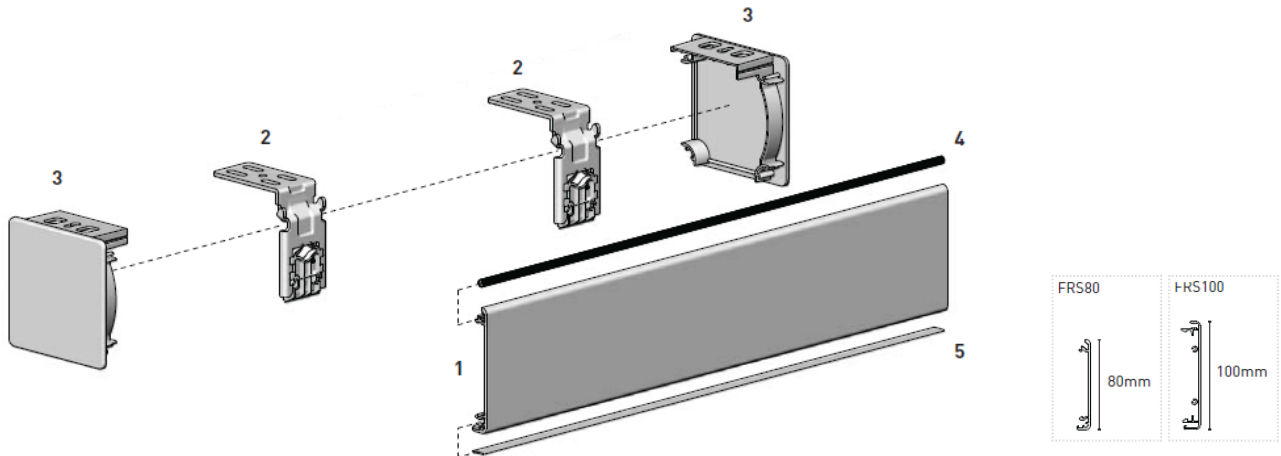

Bandô

FRS 80mm

1		BANDO ALUM. P/ FRS 80		
		008.300.000.00.00	Crude	6 m
		008.300.005.00.00	White	6 m
		0,509 Kg/m		
2		SUPORTE CENTRAL INSTAL. CRUDE P/ BANDO FRS 80		
		027.027.000.00.00	Crude	25 unid
		Usar com: BANDO ALUM. P/ FRS80		
3		TAMPA PLAST. PURE WHITE P/ BANDO FRS 80		
		019.002.001.80.00	White	5 jogos
		019.002.233.80.00	Black	5 jogos
		019.002.003.80.00	Ivory	5 jogos
		019.002.002.80.00	Silver Gray	5 jogos
		Usar com: BANDO ALUM. P/ FRS80		
4		BAGUETE BLACK 4,60mm P/ BANDO FRS 100/80		
		155.006.041.00.00	Borracha	500 m
		Usar com: BANDO ALUM. P/ FRS100 OU BANDO ALUM. P/ FRS80