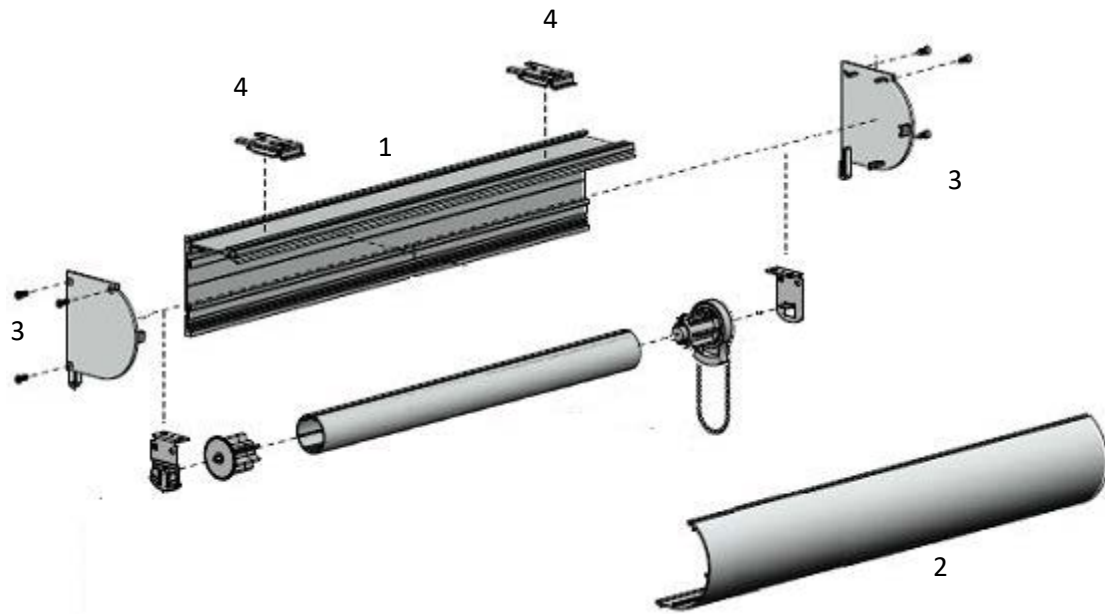

90mm

1		PERFIL ALUM. SUP. L WHITE BOX 90mm P/ MAGIC LIGHT	008.039.005.00.00	1,114 Kg/m	6 m	Usar com: PERFIL ALUM. SUP. C WHITE BOX 90mm P/ MAGIC LIGHT
1a		FITA PVC INCOLOR 7mm MAGIC LIGHT	106.064.000.70.23	7 mm	100 m	
2		PERFIL ALUM. SUP. C WHITE BOX 90mm P/ MAGIC LIGHT	008.037.005.00.00	0,604 Kg/m	6 m	Usar com: PERFIL ALUM. SUP. L WHITE BOX 90mm P/ MAGIC LIGHT
3		TAMPA PERFIL SUP. WHITE BOX 90 P/ MAGIC LIGHT	106.048.005.00.23	Direita	10 jogos	Usar com: Box 90mm
			106.049.005.00.23	Esquerda	10 jogos	
4		GARRA P/ PERFIL SUP. BOX 90 P/ MAGIC LIGHT	106.047.000.00.00	Garra	10 unid	Usar com: Box 90mm