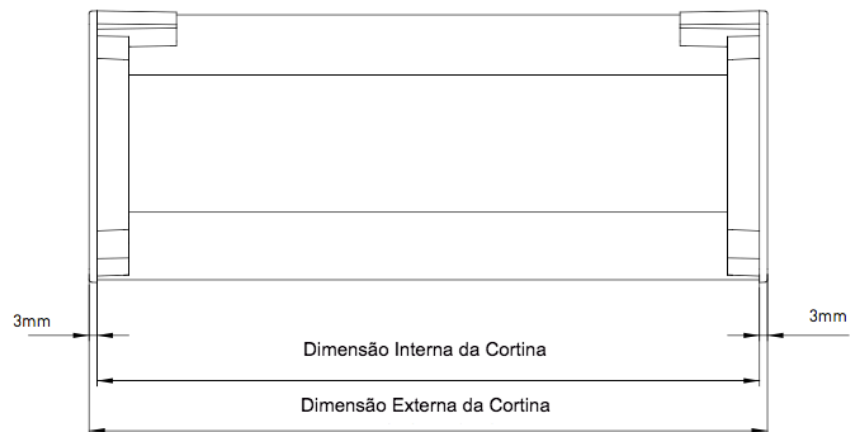

5		REGUA 9mm P/ BANDO FRS 100/80		
		101.059.000.09.00	Com Fita Dupla-Face	75 m
Usar com: BANDO ALUM. P/ FRS100 OU BANDO ALUM. P/ FRS80				

6		SUPORTE CANTO P/ BANDO FRS 100		
		027.031.000.10.00	Crude	10 unid
Usar com: BANDO ALUM. P/ FRS100				

7		PERFIL SUP. ALUM STD. P/ FRS80/FRS 100		
		008.302.005.00.00	White	6 m
		008.302.000.00.00	Crude	6 m
0,264 Kg/m				

8		GARRA CRUDE UNIVERSAL P/ BANDO FRS 100/80		
		112.023.000.80.00	Crude	50 unid
Usar com: BANDO ALUM. P/ FRS80