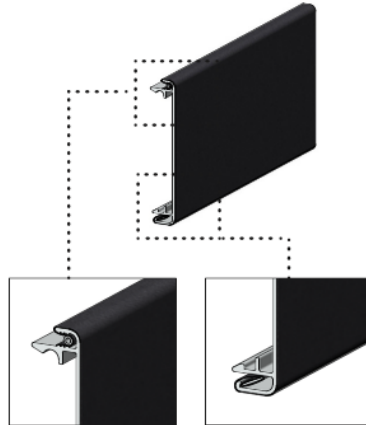

Bandô Revestido com Tecido

FRS 100mm

1		BANDO ALUM. P/ FRS 100	008.301.005.00.00	White	6 m
			0,782 Kg/m		
2		SUPORTE CENTRAL INSTAL. CRUDE P/ BANDO FRS 100	027.027.000.00.00	Crude	25 unid
			Usar com: BANDO ALUM. P/ FRS100		
2		SUPORTE CENTRAL INSTAL. CRUDE UNIVERSAL P/ BANDO FRS 100/80	027.029.000.00.00	Crude	25 unid
			Usar com: BANDO ALUM. P/ FRS100 OU BANDO ALUM. P/ FRS80		
3		TAMPA PLAST. PURE WHITE P/ BANDO FRS 100	019.006.001.10.00	White	5 jogos
			019.006.233.10.00	Black	5 jogos
			019.006.003.10.00	Ivory	5 jogos
			019.006.002.10.00	Silver Gray	5 jogos
			Usar com: BANDO ALUM. P/ FRS100		
4		BAGUETE BLACK 4,60mm P/ BANDO FRS 100/80	155.006.041.00.00	Borracha	500 m
			Usar com: BANDO ALUM. P/ FRS100 OU BANDO ALUM. P/ FRS80