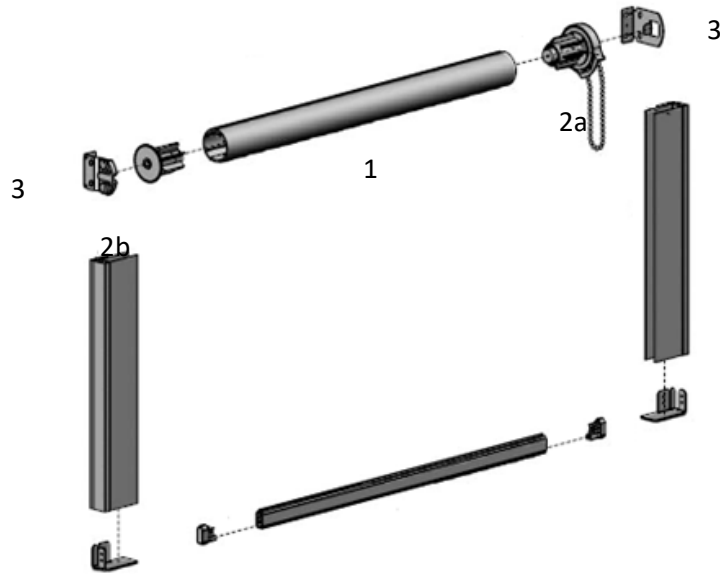

Standard 32mm – Manual

ROLLEASE ACMEDA Small S35 | CHAIN CONTROL

1 TUBO ALUM. CRU LIGHT 32mm P/ ROLO

008.201.013.32.09   0,307 Kg/m   6 m

Peso do Tecido	Largura Máxima Recomendada
Até 400 g / m²	1,50 m
Acima de 400 g / m²	1,20 m

2a COMANDO C/ GUIA CURTA WHITE S/ PONTA OPOSTA 32mm

106.049.005.32.00   White   25 jogos
106.049.233.32.00   Black   25 jogos

Usar com: SUPORTE INSTAL. P/ ROLO E PONTA OPOSTA P/ TUBO 32mm

Função Guia (Bocal) Fixa ou Móvel - www.youtube.com/centerluxpoa

2b PONTA OPOSTA P/ TUBO 32mm

106.086.005.32.00   White   25 jogos
106.086.233.32.00   Black   25 jogos

Usar com: SUPORTE INSTAL. P/ ROLO E COMANDO 32mm

3 SUPORTE INSTAL. P/ ROLO

027.041.544.30.00   30mm - White   50 jogos
027.018.005.40.00   40mm - White   50 jogos
027.018.233.40.00   40mm - Black   50 jogos

Usar com: PERFIL ALUM. SUP. P/ ROLO STD