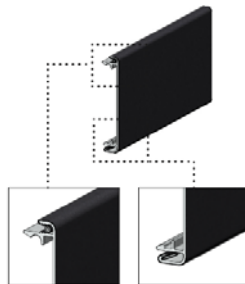

5 **REGUA 9mm P/ BANDO FRS 100/80**
101.059.000.09.00 Com Fita Dupla-Face 75 m
Usar com: BANDO ALUM. P/ FRS100 OU BANDO ALUM. P/ FRS80

6 **SUPORTE CANTO P/ BANDO FRS 100**
027.031.000.10.00 Crude 10 unid
Usar com: BANDO ALUM. P/ FRS100

7 **PERFIL SUP. ALUM STD. P/ FRS80/FRS 100**
008.302.005.00.00 White 6 m
008.302.000.00.00 Crude 6 m
0,264 Kg/m

8 **GARRA CRUDE UNIVERSAL P/ BANDO FRS 100/80**
112.023.000.80.00 Crude 50 unid
Usar com: BANDO ALUM. P/ FRS100