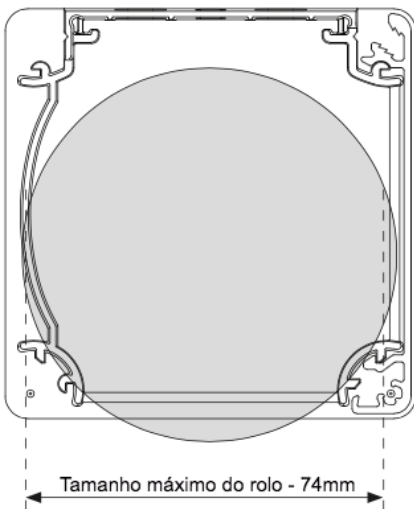

5		REGUA 9mm P/ BANDO FRS 100/80		
		101.059.000.09.00	Com Fita Dupla-Face	75 m
Usar com: BANDO ALUM. P/ FRS100 OU BANDO ALUM. P/ FRS80				

6		SUPORTE CANTO P/ BANDO FRS 100		
		027.031.000.10.00	Crude	10 unid
Usar com: BANDO ALUM. P/ FRS100				

7		PERFIL SUP. ALUM STD. P/ FRS80/FRS 100		
		008.302.005.00.00	White	6 m
		008.302.000.00.00	Crude	6 m
0,264 Kg/m				

8		GARRA CRUDE UNIVERSAL P/ BANDO FRS 100/80		
		112.023.000.80.00	Crude	50 unid
Usar com: BANDO ALUM. P/ FRS80