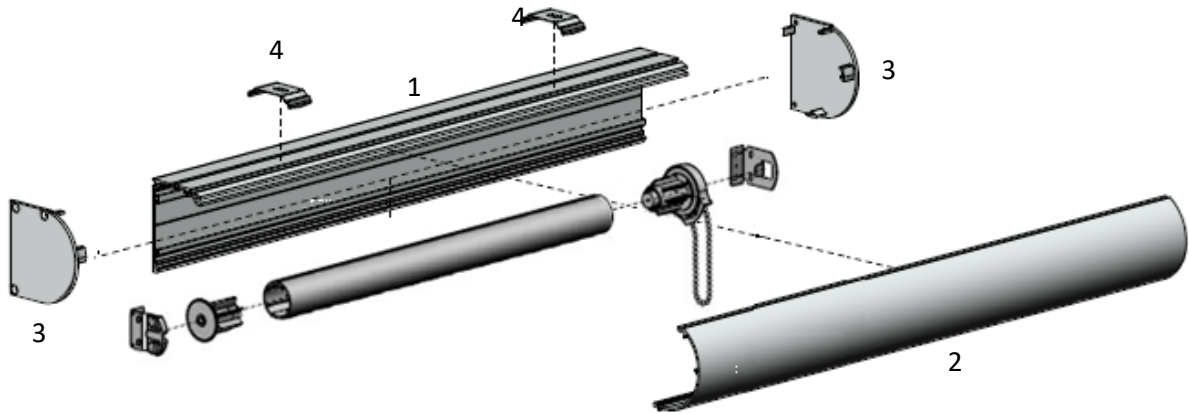

Caixa Box

70mm

1		PERFIL ALUM. SUP. L WHITE BOX 70mm P/ MAGIC LIGHT
		008.035.005.00.00 0,802 Kg/m 6 m
Usar com: PERFIL ALUM. SUP. C WHITE BOX 70mm P/ MAGIC LIGHT		

1a		FITA PVC INCOLOR MAGIC LIGHT
		106.064.000.50.23 5 mm 100 m
		106.064.000.70.23 7 mm 100 m
		106.064.000.87.23 8,7 mm 100 m
Usar com: Box 70mm e PERFIL ALUM. SUP. WHITE P/ MAGIC LIGHT		

2		PERFIL ALUM. SUP. C WHITE BOX 70mm P/ MAGIC LIGHT
		008.036.005.00.00 0,604 Kg/m 6 m
Usar com: PERFIL ALUM. SUP. L WHITE BOX 70mm P/ MAGIC LIGHT		

3		TAMPA PERFIL SUP. WHITE BOX 70 P/ MAGIC LIGHT
		106.053.005.00.23 Direita 10 jogos
		106.052.005.00.23 Esquerda 10 jogos
Usar com: Box 70mm		

4		GARRA C/ TEMPERA BRANCA 40mm
		100.016.005.00.00 Garra 50 unid
Usar com: Box 70mm