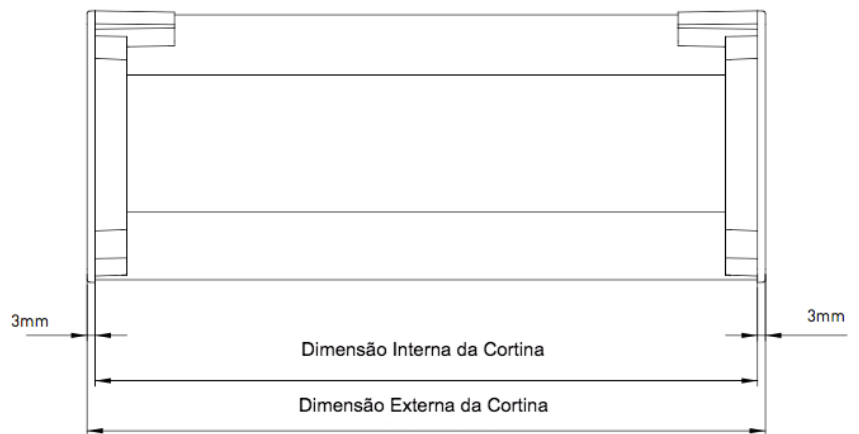

5 **REGUA 9mm P/ BANDO FRS 100/80**
101.059.000.09.00 Com Fita Dupla-Face 75 m
Usar com: BANDO ALUM. P/ FRS100 OU BANDO ALUM. P/ FRS80

6 **SUPORTE CANTO P/ BANDO FRS 100**
027.031.000.10.00 Crude 10 unid
Usar com: BANDO ALUM. P/ FRS100

7 **PERFIL SUP. ALUM STD. P/ FRS80/FRS 100**
008.302.005.00.00 White 6 m
008.302.000.00.00 Crude 6 m
0,264 Kg/m

8 **GARRA CRUDE UNIVERSAL P/ BANDO FRS 100/80**
112.023.000.80.00 Crude 50 unid
Usar com: BANDO ALUM. P/ FRS100