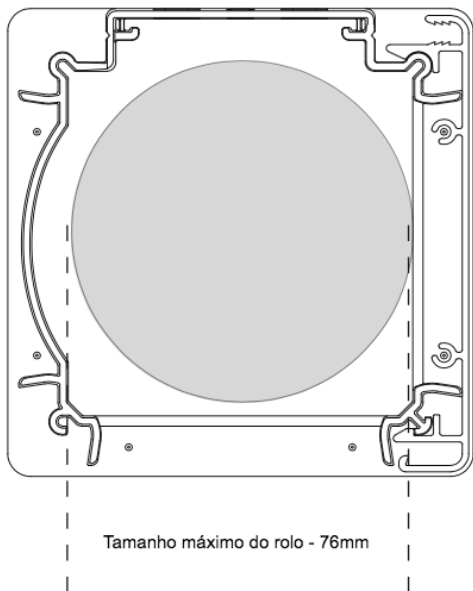

5 **REGUA 9mm P/ BANDO FRS 100/80**
101.059.000.09.00 Com Fita Dupla-Face 75 m
Usar com: BANDO ALUM. P/ FRS100 OU BANDO ALUM. P/ FRS80

6 **SUPORTE CANTO P/ BANDO FRS 100**
027.031.000.10.00 Crude 10 unid
Usar com: BANDO ALUM. P/ FRS100

7 **PERFIL SUP. ALUM STD. P/ FRS80/FRS 100**
008.302.005.00.00 White 6 m
008.302.000.00.00 Crude 6 m
0,264 Kg/m

8 **GARRA CRUDE UNIVERSAL P/ BANDO FRS 100/80**
112.023.000.80.00 Crude 50 unid
Usar com: BANDO ALUM. P/ FRS100