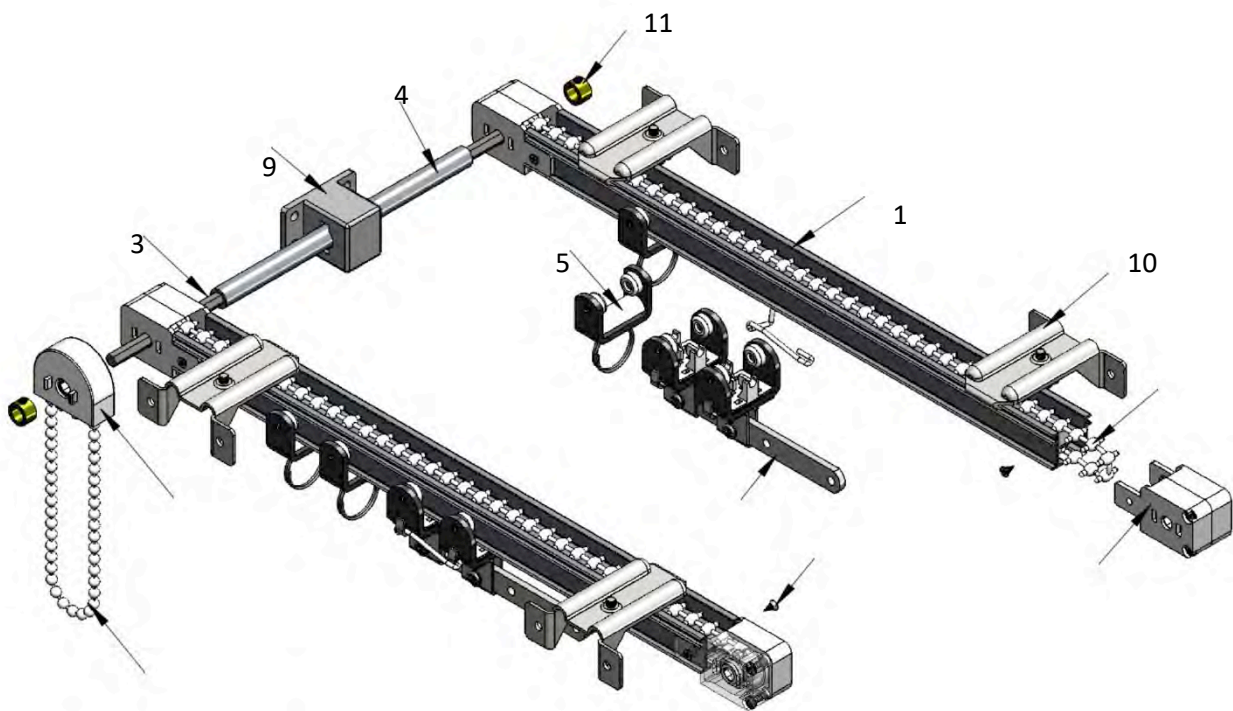

Romana Skylight Manual

1

PERFIL LAT. ALUM. WHITE P/ ROMSKY

008.042.005.00.00

Perfil

6 m

2		COMANDO P/ ROMSKY	111.003.000.00.00	Comando	50 uni
3		EIXO ACO HEX. 5mm	008.100.009.00.00	Eixo 5mm	3,00 m
4		TUBO ALUM. HEX. 9mm P/ ROMSKY	008.200.017.00.00	9mm	4,8 m
5a		CARRO METAL CONECTOR P/ ROMSKY	109.007.000.00.00	Carro Conector	50 unid
5b		GANCHO METAL P/ CONECTOR P/ ROMSKY	109.007.000.00.95	Gancho	50 unid
6		CARRO METAL TRANSPORTADOR P/ ROMSKY	109.004.000.00.00	Carro Transportador	10 unid
7		TRACIONADOR CORRENTE DE TRANSPORTE P/ ROMSKY	109.010.000.00.00	Tracionador	10 unid
8		CORRENTE DE TRANSPORTE P/ ROMSKY	014.028.000.00.00	Corrente	100 m
9		SUPORTE PLAST. P/ TUBO P/ ROMSKY	109.009.000.00.00	Suporte Plast.	10 unid
10		GARRA METAL CRUDE P/ TETO P/ ROMSKY	109.008.000.00.00	Garra	50 unid

CORRENTES, CORDAS E ACESSÓRIOS – Ver opções na página 117

PERFIL INFERIOR (BASE) – Ver opções na página nº 82

PERFIL VARETEIRO – Ver opções na página 118

Dimensões Máximas:

Dimensão	Máximo	Observação
Largura	1,20m	Larguras maiores podem fazer com que o perfil vareteiro entorte, travando o sistema.
Comprimento	4,00m	