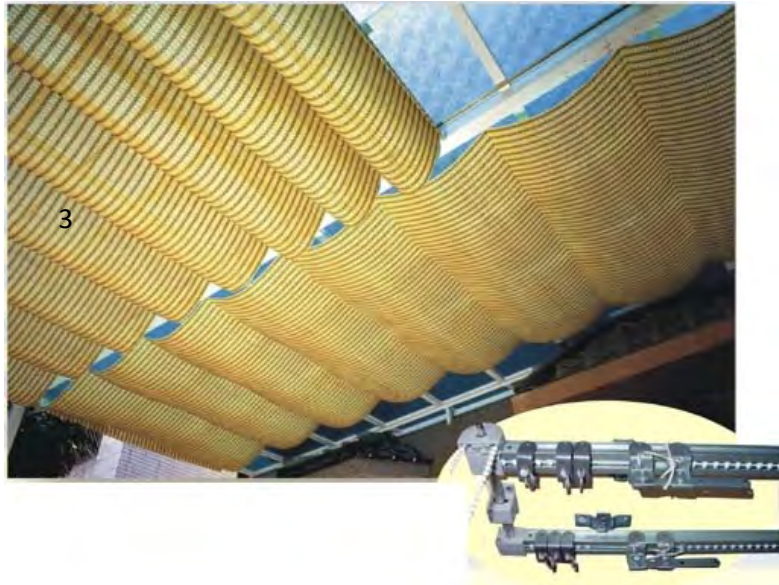

Romana Skylight Manual

1

PERFIL LAT. ALUM. WHITE P/ ROMSKY

008.042.005.00.00

Perfil

6 m

2		COMANDO P/ ROMSKY	111.003.000.00.00	Comando	50 uni
3		EIXO ACO HEX. 5mm	008.100.009.00.00	Eixo 5mm	3,00 m
4		TUBO ALUM. HEX. 9mm P/ ROMSKY	008.200.017.00.00	9mm	4,8 m
5a		CARRO METAL CONECTOR P/ ROMSKY	109.007.000.00.00	Carro Conector	50 unid
5b		GANCHO METAL P/ CONECTOR P/ ROMSKY	109.007.000.00.95	Gancho	50 unid
6		CARRO METAL TRANSPORTADOR P/ ROMSKY	109.004.000.00.00	Carro Transportador	10 unid
7		TRACIONADOR CORRENTE DE TRANSPORTE P/ ROMSKY	109.010.000.00.00	Tracionador	10 unid
8		CORRENTE DE TRANSPORTE P/ ROMSKY	014.028.000.00.00	Corrente	100 m
9		SUPORTE PLAST. P/ TUBO P/ ROMSKY	109.009.000.00.00	Suporte Plast.	10 unid
10		GARRA METAL CRUDE P/ TETO P/ ROMSKY	109.008.000.00.00	Garra	50 unid