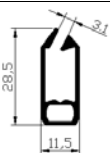

Perfil Inferior (Base)

Sistema / Modelo	GAP	Redondo	Slim	Reforçado	Maxi screen	New Sheer	Magic Light	Seychelles
32 mm	X	X						
38 mm	X	X	X					
41 mm	X	X	X					
56 mm	X		X	X				
66 mm			X	X	X			
85 mm				X	X			
Maxiscreen					X			
Seychelles	X							X
Slat / Roman Village						X		
Magic Light (Double Vision)						X	X	
Magic Light BK (Double Vision BK)						X		
Romana 6004	X	X	X					
Romana 6005	X	X	X					
Romana Motorizada Small	X	X						
Romana Motorizada Large	X		X	X				
Romana Skylight			X					

GAP

PERFIL ALUM. INF. GAP WHITE P/ ROLO (0,275 Kg/m)

008.061.005.00.00

White

6 m