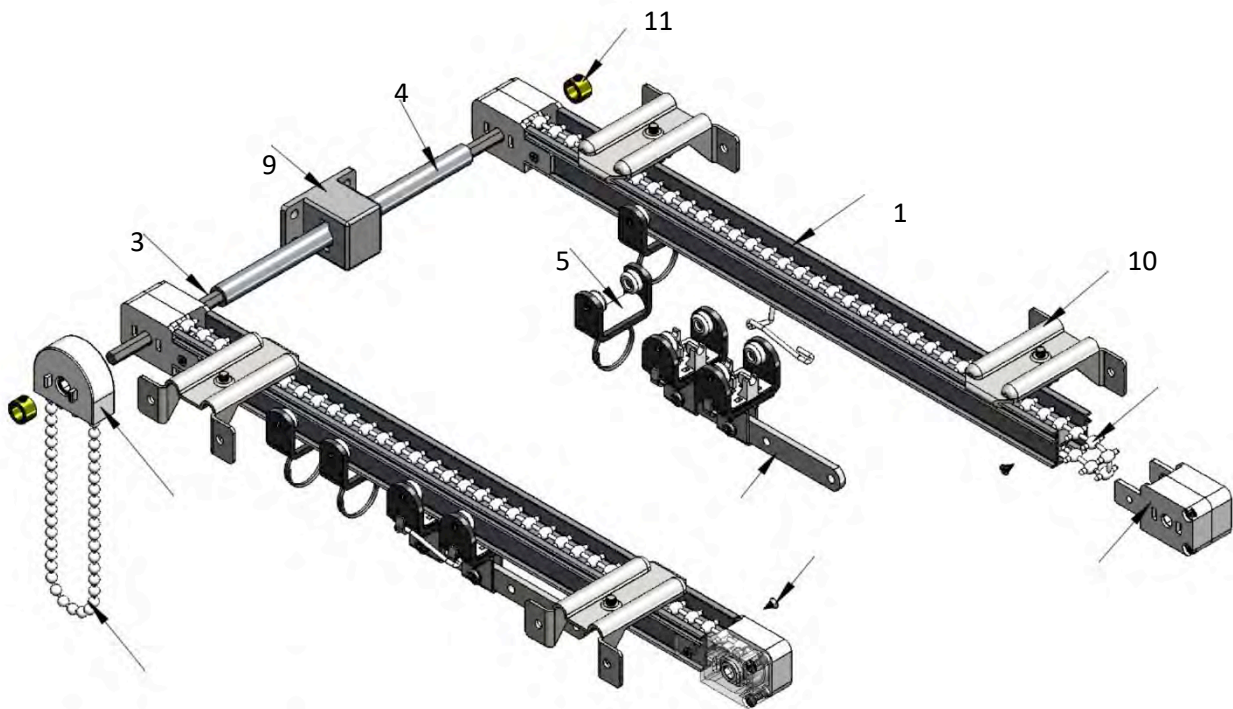

Romana Skylight Manual

1

PERFIL LAT. ALUM. WHITE P/ ROMSKY

008.042.005.00.00

Perfil

6 m

2		COMANDO P/ ROMSKY	111.003.000.00.00	Comando	50 uni
3		EIXO ACO HEX. 5mm	008.100.009.00.00	Eixo 5mm	3,00 m
4		TUBO ALUM. HEX. 9mm P/ ROMSKY	008.200.017.00.00	9mm	4,8 m
5a		CARRO METAL CONECTOR P/ ROMSKY	109.007.000.00.00	Carro Conector	50 unid
5b		GANCHO METAL P/ CONECTOR P/ ROMSKY	109.007.000.00.95	Gancho	50 unid
6		CARRO METAL TRANSPORTADOR P/ ROMSKY	109.004.000.00.00	Carro Transportador	10 unid
7		TRACIONADOR CORRENTE DE TRANSPORTE P/ ROMSKY	109.010.000.00.00	Tracionador	10 unid
8		CORRENTE DE TRANSPORTE P/ ROMSKY	014.028.000.00.00	Corrente	100 m
9		SUPORTE PLAST. P/ TUBO P/ ROMSKY	109.009.000.00.00	Suporte Plast.	10 unid
10		GARRA METAL CRUDE P/ TETO P/ ROMSKY	109.008.000.00.00	Garra	50 unid

CORRENTES, CORDAS E ACESSÓRIOS – Ver opções na página 117

PERFIL INFERIOR (BASE) – Ver opções na página nº 82

PERFIL VARETEIRO – Ver opções na página 118

**Dimensões Máximas:**

Dimensão	Máximo	Observação
Largura	1,20m	Larguras maiores podem fazer com que o perfil vareteiro entorte, travando o sistema.
Comprimento	4,00m	