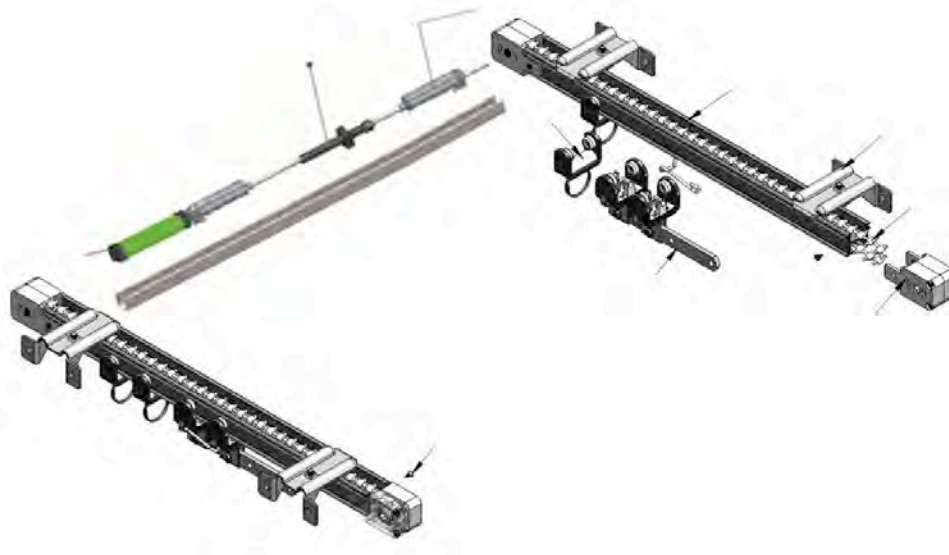

Romana Skylight Manual

1

PERFIL LAT. ALUM. WHITE P/ ROMSKY

008.042.005.00.00

Perfil

6 m

2		COMANDO P/ ROMSKY	111.003.000.00.00	Comando	50 uni
3		EIXO ACO HEX. 5mm	008.100.009.00.00	Eixo 5mm	3,00 m
4		TUBO ALUM. HEX. 9mm P/ ROMSKY	008.200.017.00.00	9mm	4,8 m
5a		CARRO METAL CONECTOR P/ ROMSKY	109.007.000.00.00	Carro Conector	50 unid
5b		GANCHO METAL P/ CONECTOR P/ ROMSKY	109.007.000.00.95	Gancho	50 unid
6		CARRO METAL TRANSPORTADOR P/ ROMSKY	109.004.000.00.00	Carro Transportador	10 unid
7		TRACIONADOR CORRENTE DE TRANSPORTE P/ ROMSKY	109.010.000.00.00	Tracionador	10 unid
8		CORRENTE DE TRANSPORTE P/ ROMSKY	014.028.000.00.00	Corrente	100 m
9		SUPORTE PLAST. P/ TUBO P/ ROMSKY	109.009.000.00.00	Suporte Plast.	10 unid
10		GARRA METAL CRUDE P/ TETO P/ ROMSKY	109.008.000.00.00	Garra	50 unid

CORRENTES, CORDAS E ACESSÓRIOS – Ver opções na página 117

PERFIL INFERIOR (BASE) – Ver opções na página nº 82

PERFIL VARETEIRO – Ver opções na página 118

**Dimensões Máximas:**

Dimensão	Máximo	Observação
Largura	1,20m	Larguras maiores podem fazer com que o perfil vareteiro entorte, travando o sistema.
Comprimento	4,00m	

## Romana Skylight Motorizada

1	Motor	Força (N)	Veloc. (RPM)	Tensão Elétr (V)	Nº Máx Voltas	W
	155.001.024.24.85	0,8	30	24V	∞	8,2
2		PERFIL SUP. ACO LISO 25x25mm				
		009.001.COR.00.07	Aço	5 m		
		008.000.COR.25.00	Alumínio	6 m		
3		TAMPA PERFIL SUP. P/ PH 16/25mm				
		019.002.COR.00.23	Tampa	100 unid		
				Usar com: PERFIL SUP. LISO 25X25mm		
4		GARRA METAL CRUDE P/ PH25/16				
		101.050.000.00.45	Garra	500 unid		
				Usar com: PERFIL SUP. LISO 25X25mm		
4		GARRA METAL CHROME P/ 5004				
		101.055.000.00.00	Garra	800 unid		
				Usar com: PERFIL SUP. LISO 25X25mm		
5		LIMITADOR MECANICO CTS 25 P/ PH25/16				
		101.013.000.00.85	Limitador	1 unid		