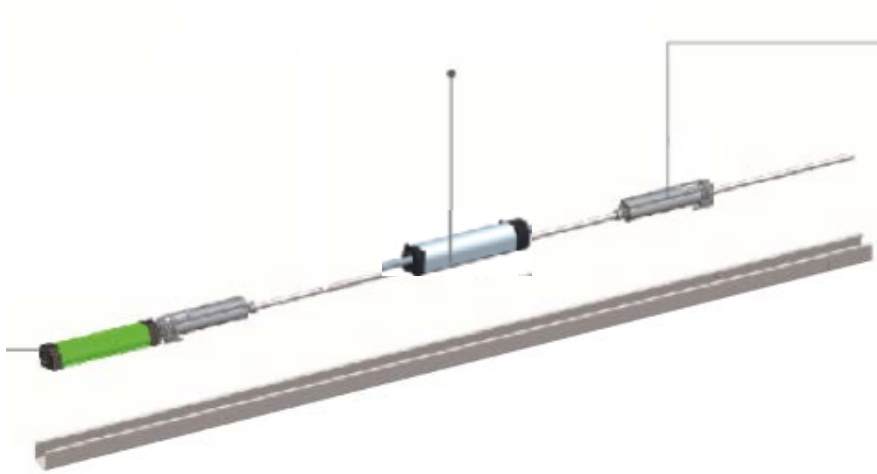

Romana Motorizada Small

1	Motor	Força (N)	Veloc. (RPM)	Tensão Elétr (V)	N° Máx Voltas
	155.001.024.24.85	0,8	30	24V	∞

2

PERFIL SUP. ACO LISO 25x25mm

009.001.COR.00.07

Aço

5 m

008.000.COR.25.00

Alumínio

6 m

3

TAMPA PERFIL SUP. P/ PH 16/25mm

019.002.COR.00.23

Tampa

100 unid

Usar com: PERFIL SUP. LISO 25X25mm

4

LIMITADOR MECANICO CTS 25 P/ PH25/16

101.013.000.00.85

Limitador

1 unid

5a

CONE CTS 25 EIXO HEX. 5mm P/ PH25/16

105.004.002.00.85

Cone

1 unid