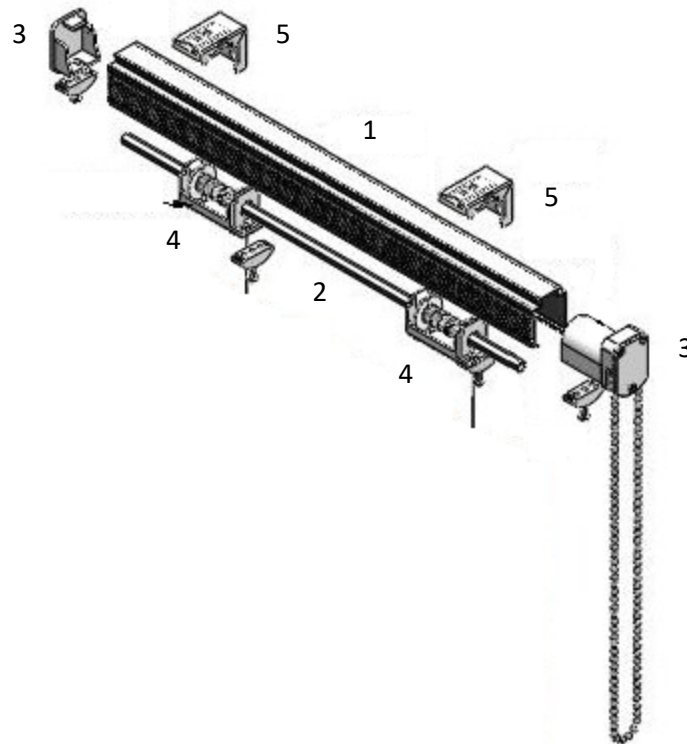

Romana 6005

1		PERFIL SUP. ALUM. WHITE P/ ROM6005	008.013.005.00.09	0,320 Kg/m	6 m
2		EIXO ALUM. QUAD. 5mm P/ UNIVERSAL	008.100.006.05.00	Eixo 5mm	6 m
3		COMANDO C/ TAMPA P/ EIXO QUAD. 5x5mm ROM6005	107.020.002.05.02	Comando	50 jogos
		Acompanha: Tampa oposta e parafusos			
		Usar com: EIXO ALUM. CRU QUADRADO. 5mm P/ ROMANA 6005			
4		MANCAL C/ TAMBOR EIXO QUAD. 5mm P/ ROM6005	107.004.000.05.02	Mancal + Rolete	50 jogos
		Usar com: PERFIL ALUM. WHITE II P/ ROMANA 6005			

5

GARRA METAL WHITE P/ ROM6005

107.031.005.00.00

Garra

50 unid

Usar com: PERFIL ALUM. WHITE II P/ ROMANA 6005

CORRENTES, CORDAS E ACESSÓRIOS – Ver opções na página 117

PERFIL INFERIOR (BASE) – Ver opções na página nº 82