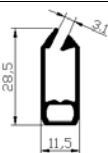

Perfil Inferior (Base)

Sistema / Modelo	GAP	Redondo	Slim	Reforçado	Maxi screen	New Sheer	Magic Light	Seychelles
32 mm	X	X						
38 mm	X	X	X					
41 mm	X	X	X					
56 mm	X		X	X				
66 mm			X	X	X			
85 mm				X	X			
Maxiscreen					X			
Seychelles	X							X
Slat / Roman Village						X		
Magic Light (Double Vision)						X	X	
Magic Light BK (Double Vision BK)						X		
Romana 6004	X	X	X					
Romana 6005	X	X	X					
Romana Motorizada Small	X	X						
Romana Motorizada Large	X		X	X				
Romana Skylight			X					

GAP

PERFIL ALUM. INF. GAP WHITE P/ ROLO (0,275 Kg/m)

008.061.005.00.00

White

6 m