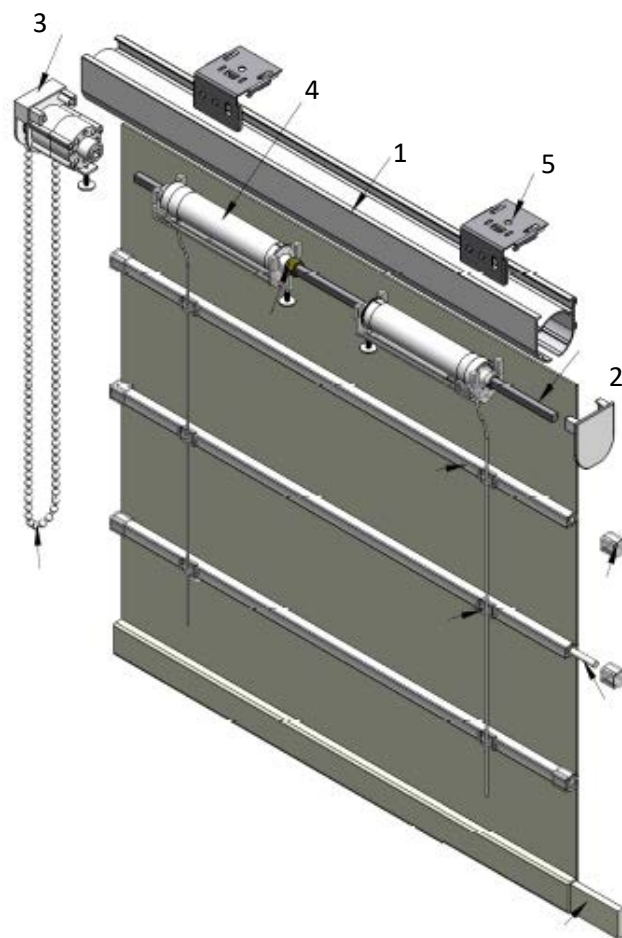

Romana 6004

1 	PERFIL ALUM. SUP. WHITE P/ ROMANA 6004 008.024.005.00.00 0,460 Kg/m 6 m
2 	EIXO ALUM. HEX. 6mm P/ ROM6004 008.100.003.00.00 Eixo 6mm 6 m
3 	COMANDO S/ REDUTOR P/ ROM6004 107.012.COR.00.00 WHITE / Bege / Cinza 50 jogos Preto / Marfim