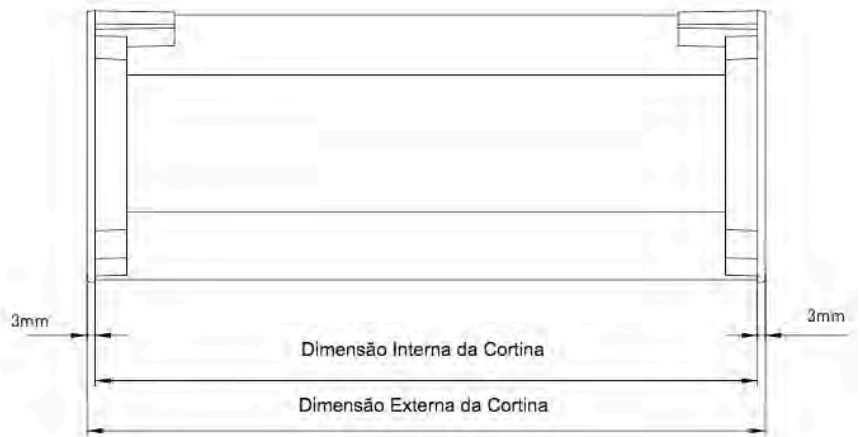

5 **REGUA 9mm P/ BANDO FRS 100/80**
101.059.000.09.00 Com Fita Dupla-Face 75 m
Usar com: BANDO ALUM. P/ FRS100 OU BANDO ALUM. P/ FRS80

6 **SUPORTE CANTO P/ BANDO FRS 100**
027.031.000.10.00 Crude 10 unid
Usar com: BANDO ALUM. P/ FRS100

7 **PERFIL SUP. ALUM STD. P/ FRS80/FRS 100**
008.302.005.00.00 White 6 m
008.302.000.00.00 Crude 6 m
0,264 Kg/m

8 **GARRA CRUDE UNIVERSAL P/ BANDO FRS 100/80**
112.023.000.80.00 Crude 50 unid
Usar com: BANDO ALUM. P/ FRS100