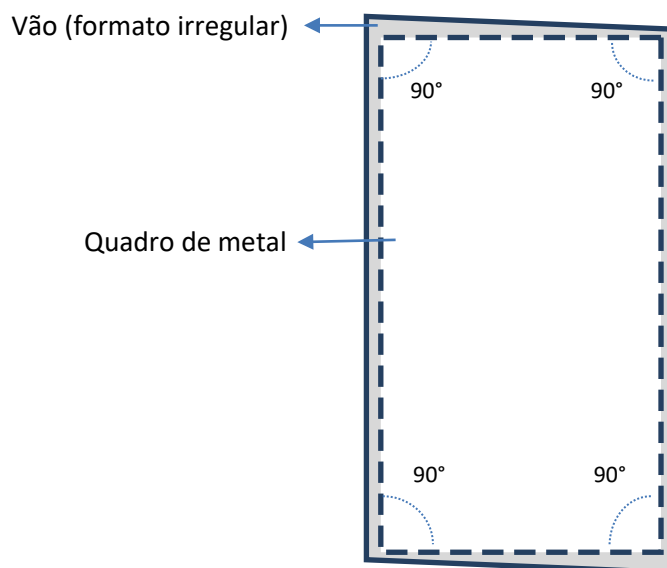

Dimensões Máximas:

Dimensão	Máximo	Observação
Largura	1,20m	Larguras maiores podem fazer com que o tecido forme uma “barriga” ao centro, escapando do guia lateral
Comprimento	3,00m	Limite suportado pela mola para o correto tensionamento do tecido
Área	3,00m ²	

Utilização do Vareteiro:

O vareteiro preso nas guias laterais tem a função de evitar o abaulamento do tecido. Recomenda-se a sua utilização a cada 40cm ~ 50cm.

Instalação:

Recomenda-se fortemente que a Rolô Skylight NUNCA seja instalada diretamente no vão. Uma vez que o sistema exige uma angulação perfeita de 90° entre o Box e a guia lateral, deve-se instalar dentro do vão, primeiramente, um quadro de metal. Em seguida, dentro deste quadro, instala-se a Rolô Skylight.