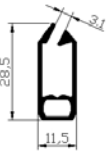

Perfil Inferior (Base)

Sistema / Modelo	GAP	Redondo	Slim	Reforçado	Maxi screen	New Sheer	Magic Light	Seychelles
32 mm	X	X						
38 mm	X	X	X					
41 mm	X	X	X					
56 mm	X		X	X				
66 mm			X	X	X			
85 mm				X	X			
Maxiscreen					X			
Seychelles	X							X
Slat / Roman Village						X		
Magic Light (Double Vision)						X	X	
Magic Light BK (Double Vision BK)						X		
Romana 6004	X	X	X					
Romana 6005	X	X	X					
Romana Motorizada Small	X	X						
Romana Motorizada Large	X		X	X				
Romana Skylight			X					

GAP

PERFIL ALUM. INF. GAP WHITE P/ ROLO (0,275 Kg/m)

008.061.005.00.00

White

6 m