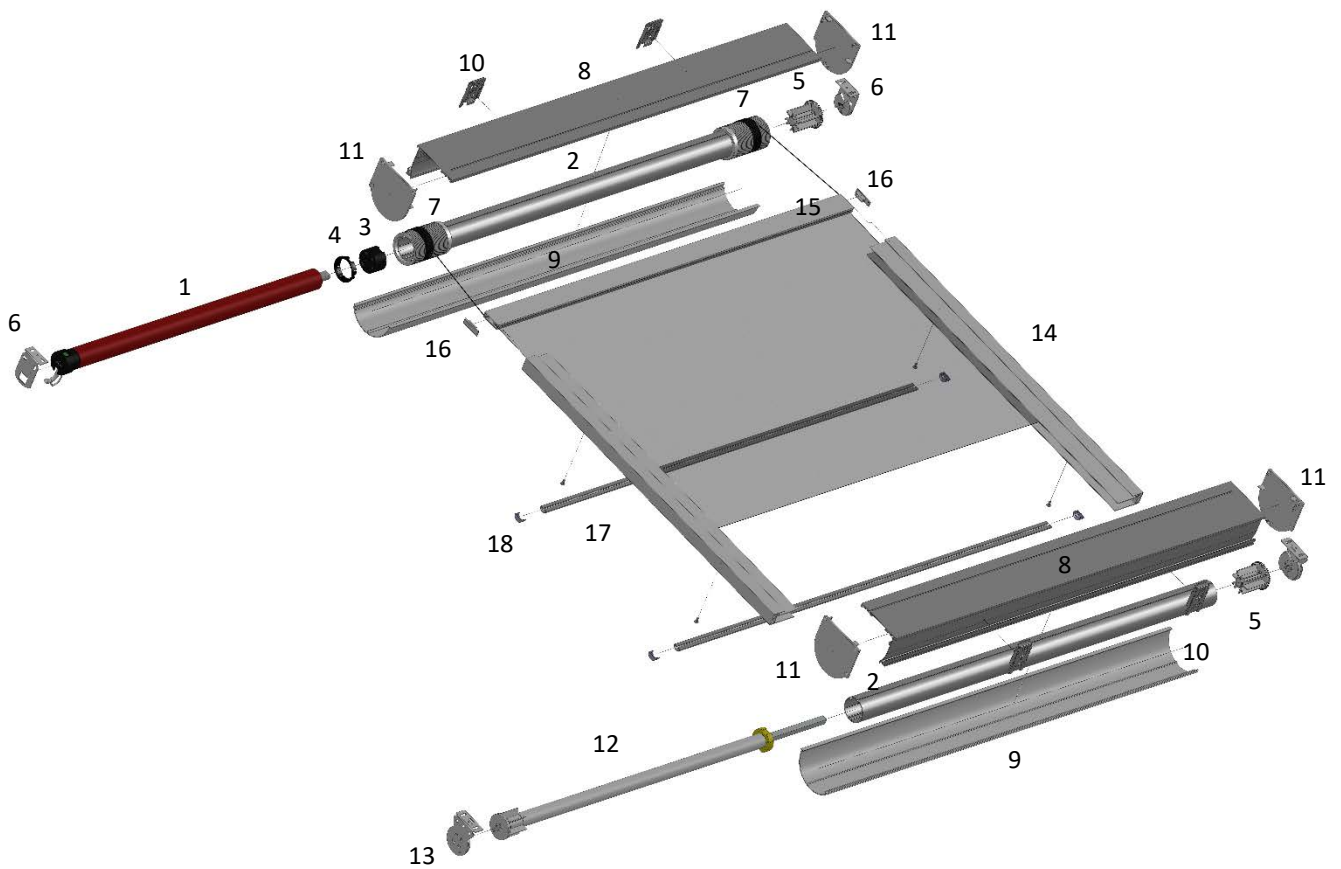

Rolô Skylight

1		MOTOR 35mm (Ver opções na página 179)		
2		TUBO ALUM. CRU STD. 41mm P/ ROLO 008.200.011.41.00	0,523 Kg/m	6 m
3		ADAPTADOR DRIVE BORRACHA P/ TUBO 41mm 155.004.011.00.00	Drive	1 unid Usar com: Motor 35mm / Tubo 41mm
4		ADAPTADOR COROA P/ TUBO 41mm 150.004.043.00.00	Coroa	1 unid Usar com: Motor 35mm / Tubo 41mm
5		PONTA OPOSTA P/ TUBO 41mm 106.086.005.41.00	Ponta Oposta	1 unid Usar com: SUPORTE INSTAL. P/ ROLO
6		SUPORTE INSTAL. P/ ROLO 027.018.005.40.00	40 mm	100 jogos Usar com: Box 90mm
7		TUBO ENROLADOR DIR. 60x80mm P/ ROLOSKY 115.002.001.00.84 115.002.002.00.84	Direita Esquerda	1 unid 1 unid Usar com: Tubo 41mm
8		PERFIL SUP. ALUM. BOX L WHITE 90mm P/ MAGIC 008.039.005.00.00	L	6 m Usar com: PERFIL ALUM. SUP. C WHITE BOX 90mm P/ MAGIC LIGHT
9		PERFIL SUP. ALUM. BOX C WHITE 90mm P/ MAGIC 008.037.005.00.00	C	6 m Usar com: PERFIL ALUM. SUP. L WHITE BOX 90mm P/ MAGIC LIGHT

Dimensões Máximas:

Dimensão	Máximo	Observação
Largura	1,20m	Larguras maiores podem fazer com que o tecido forme uma “barriga” ao centro, escapando do guia lateral
Comprimento	3,00m	Limite suportado pela mola para o correto tensionamento do tecido
Área	3,00m ²	