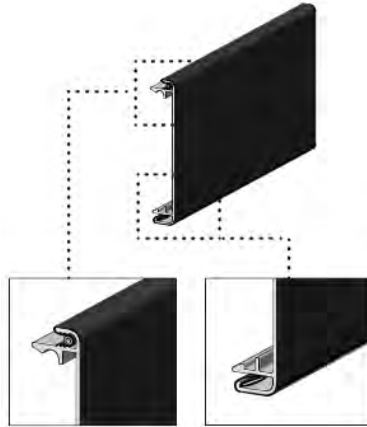

Bandô Revestido com Tecido

FRS 100mm

1		BANDO ALUM. P/ FRS 100	008.301.005.00.00	White	6 m
			0,782 Kg/m		
2		SUPORTE CENTRAL INSTAL. CRUDE P/ BANDO FRS 100	027.027.000.00.00	Crude	25 unid
			Usar com: BANDO ALUM. P/ FRS100		
2		SUPORTE CENTRAL INSTAL. CRUDE UNIVERSAL P/ BANDO FRS 100/80	027.029.000.00.00	Crude	25 unid
			Usar com: BANDO ALUM. P/ FRS100 OU BANDO ALUM. P/ FRS80		
3		TAMPA PLAST. PURE WHITE P/ BANDO FRS 100	019.006.001.10.00	White	5 jogos
			019.006.233.10.00	Black	5 jogos
			019.006.003.10.00	Ivory	5 jogos
			019.006.002.10.00	Silver Gray	5 jogos
			Usar com: BANDO ALUM. P/ FRS100		
4		BAGUETE BLACK 4,60mm P/ BANDO FRS 100/80	155.006.041.00.00	Borracha	500 m
			Usar com: BANDO ALUM. P/ FRS100 OU BANDO ALUM. P/ FRS80