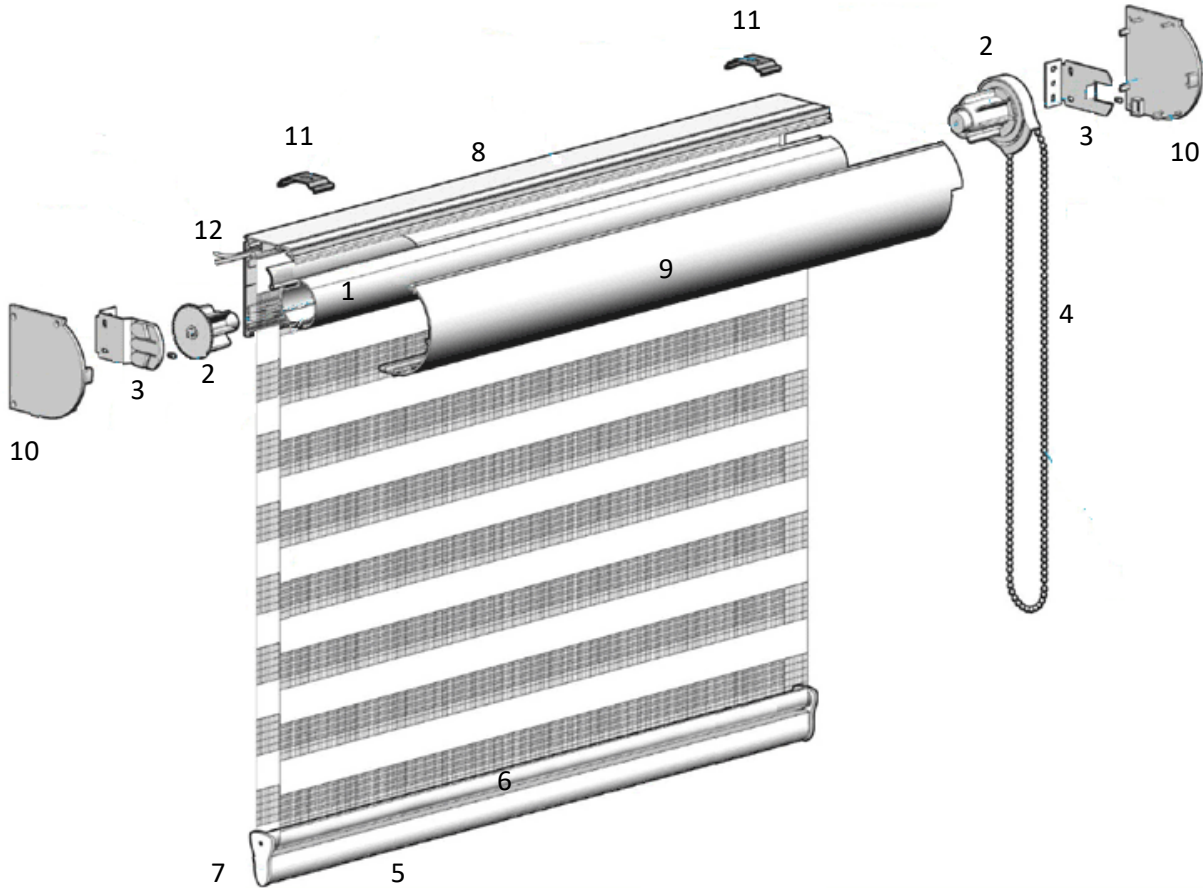

Magic Light 38mm

TUBO ALUM. CRU LIGHT 38mm P/ ROLO

008.201.009.38.09

0,349 Kg/m

6 m

Peso do Tecido	Largura Máxima Recomendada
Até 400 g / m²	2,00 m
Acima de 400 g / m²	1,70 m

TUBO ALUM. CRU 38mm P/ ROLO

008.200.009.38.00

0,450 Kg/m

6 m

Peso do Tecido	Largura Máxima Recomendada
Até 400 g / m²	2,40 m
Acima de 400 g / m²	2,10 m