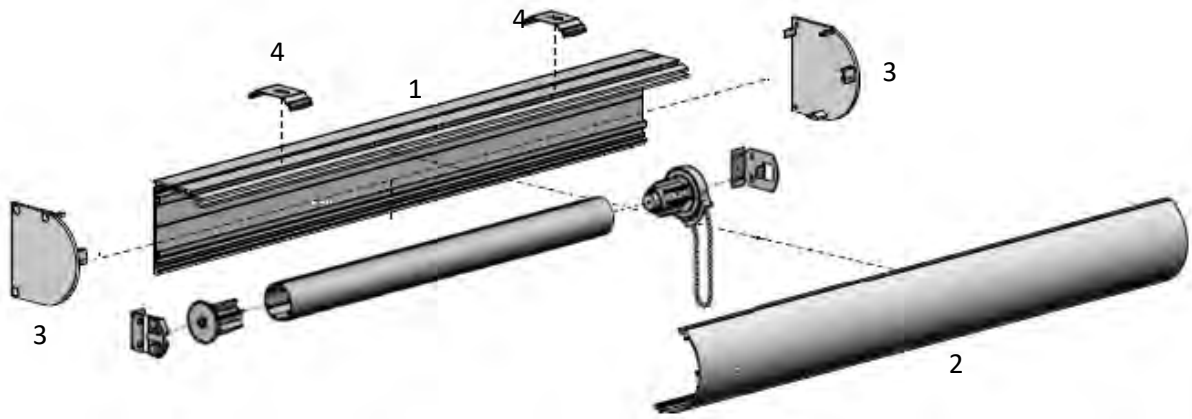

Caixa Box

70mm

1		PERFIL ALUM. SUP. L WHITE BOX 70mm P/ MAGIC LIGHT		
		008.035.005.00.00	0,802 Kg/m	6 m

Usar com: PERFIL ALUM. SUP. C WHITE BOX 70mm P/ MAGIC LIGHT

1a		FITA PVC INCOLOR MAGIC LIGHT		
		106.064.000.50.23	5 mm	100 m
		106.064.000.70.23	7 mm	100 m
		106.064.000.87.23	8,7 mm	100 m

Usar com: Box 70mm e PERFIL ALUM. SUP. WHITE P/ MAGIC LIGHT

2		PERFIL ALUM. SUP. C WHITE BOX 70mm P/ MAGIC LIGHT		
		008.036.005.00.00	0,604 Kg/m	6 m

Usar com: PERFIL ALUM. SUP. L WHITE BOX 70mm P/ MAGIC LIGHT

3		TAMPA PERFIL SUP. WHITE BOX 70 P/ MAGIC LIGHT		
		106.053.005.00.23	Direita	10 jogos
		106.052.005.00.23	Esquerda	10 jogos

Usar com: Box 70mm

4		GARRA C/ TEMPERA BRANCA 40mm		
		100.016.005.00.00	Garra	50 unid

Usar com: Box 70mm