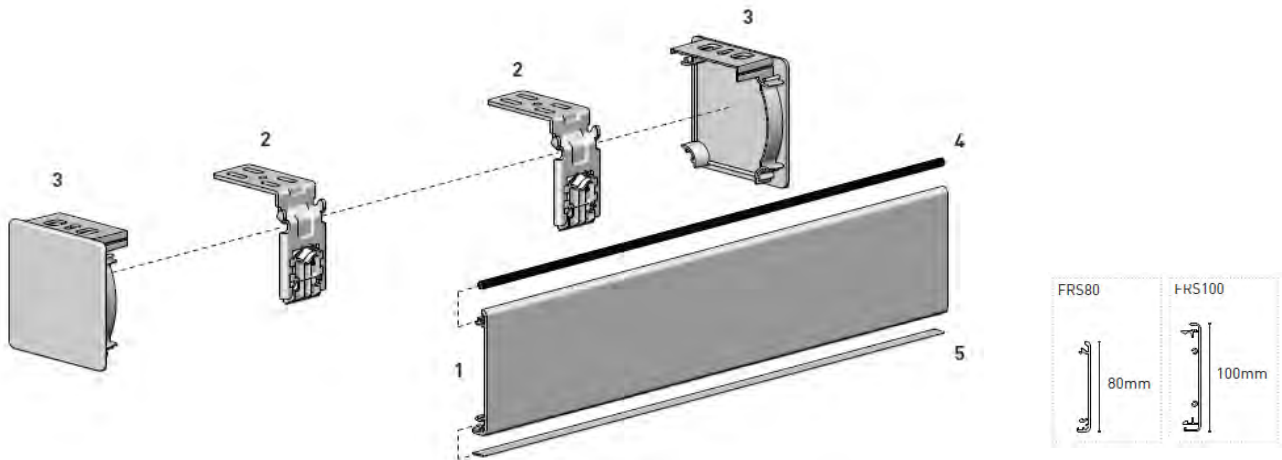

Bandô

FRS 80mm

1		BANDO ALUM. P/ FRS 80		
		008.300.000.00.00	Crude	6 m
		008.300.005.00.00	White	6 m
			0,509 Kg/m	
2		SUPORTE CENTRAL INSTAL. CRUDE P/ BANDO FRS 80		
		027.027.000.00.00	Crude	25 unid
			Usar com: BANDO ALUM. P/ FRS80	
3		TAMPA PLAST. PURE WHITE P/ BANDO FRS 80		
		019.002.001.80.00	White	5 jogos
		019.002.233.80.00	Black	5 jogos
		019.002.003.80.00	Ivory	5 jogos
		019.002.002.80.00	Silver Gray	5 jogos
			Usar com: BANDO ALUM. P/ FRS80	
4		BAGUETE BLACK 4,60mm P/ BANDO FRS 100/80		
		155.006.041.00.00	Borracha	500 m
			Usar com: BANDO ALUM. P/ FRS100 OU BANDO ALUM. P/ FRS80