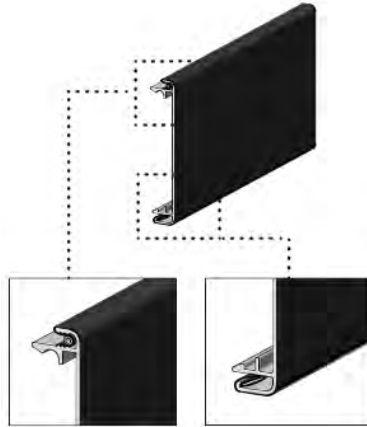

Bando Revestido com Tecido

FRS 100mm

1		BANDO ALUM. P/ FRS 100	008.301.005.00.00	White	6 m
				0,782 Kg/m	
2		SUPORTE CENTRAL INSTAL. CRUDE P/ BANDO FRS 100	027.027.000.00.00	Crude	25 unid
					Usar com: BANDO ALUM. P/ FRS100
2		SUPORTE CENTRAL INSTAL. CRUDE UNIVERSAL P/ BANDO FRS 100/80	027.029.000.00.00	Crude	25 unid
					Usar com: BANDO ALUM. P/ FRS100 OU BANDO ALUM. P/ FRS80
3		TAMPA PLAST. PURE WHITE P/ BANDO FRS 100	019.006.001.10.00	White	5 jogos
			019.006.233.10.00	Black	5 jogos
			019.006.003.10.00	Ivory	5 jogos
			019.006.002.10.00	Silver Gray	5 jogos
					Usar com: BANDO ALUM. P/ FRS100
4		BAGUETE BLACK 4,60mm P/ BANDO FRS 100/80	155.006.041.00.00	Borracha	500 m
					Usar com: BANDO ALUM. P/ FRS100 OU BANDO ALUM. P/ FRS80