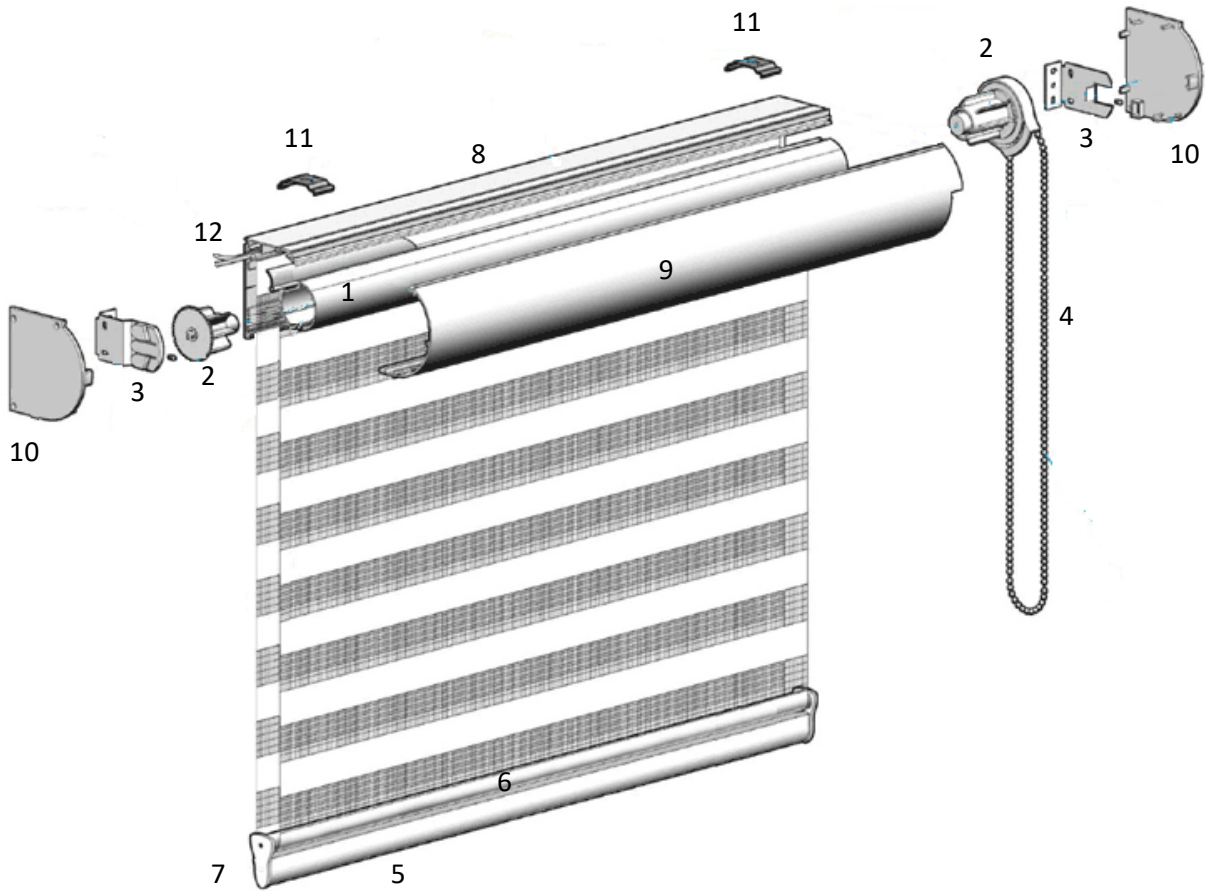

## Magic Light 32mm

**1** TUBO ALUM. CRU LIGHT 32mm P/ ROLO

008.201.013.32.09

0,307 Kg/m

6 m

Peso do Tecido	Largura Máxima Recomendada
Até 400 g / m <sup>2</sup>	1,50 m
Acima de 400 g / m <sup>2</sup>	1,20 m