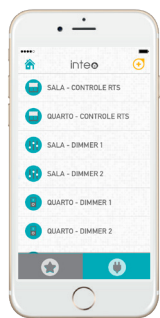

Dispositivos

- ✓ Criação de cenas.
- ✓ Abertura e fechamento de peças motorizadas.
- ✓ Monitoramento do status dos sensores de abertura.
- ✓ Controle de iluminação natural e artificial.
- ✓ Simulação de presença através do controle de iluminação.
- ✓ Monitoramento do ambiente através das câmeras da linha Visidom.

App gratuito para iOS e Android.