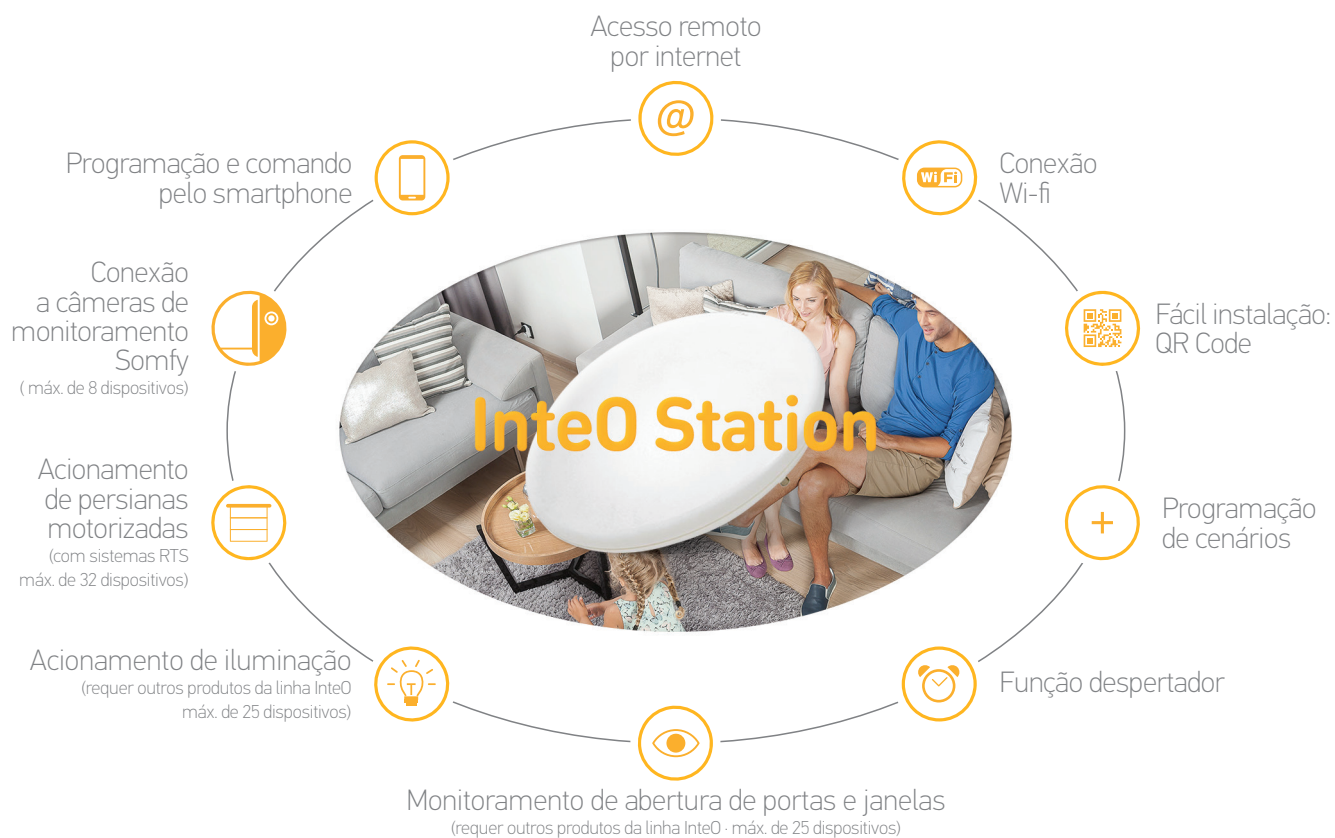

# Uma vida

com tranquilidade e conforto

Com **inte0** você pode...

Programar de modo dinâmico suas peças motorizadas com produtos Somfy e criar cenas que podem ser ativadas com um simples toque em seu smartphone. É possível sincronizar iluminação, cortinas, persianas, toldos, monitorar acessos e ainda monitorar o ambiente em sua casa por meio de câmeras da linha Visidom. **Tudo isso conectado ao seu smartphone com Android ou iOS.**

# Controle seus ambientes a partir de um aplicativo amigável e intuitivo

Ambientes

Dispositivos

- ✓ Criação de cenas.
- ✓ Abertura e fechamento de peças motorizadas.
- ✓ Monitoramento do status dos sensores de abertura.
- ✓ Controle de iluminação natural e artificial.
- ✓ Simulação de presença através do controle de iluminação.
- ✓ Monitoramento do ambiente através das câmeras da linha Visidom.