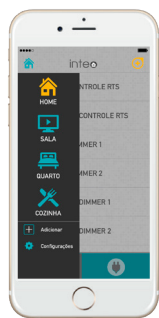

Controle seus ambientes a partir de um aplicativo amigável e intuitivo

Ambientes