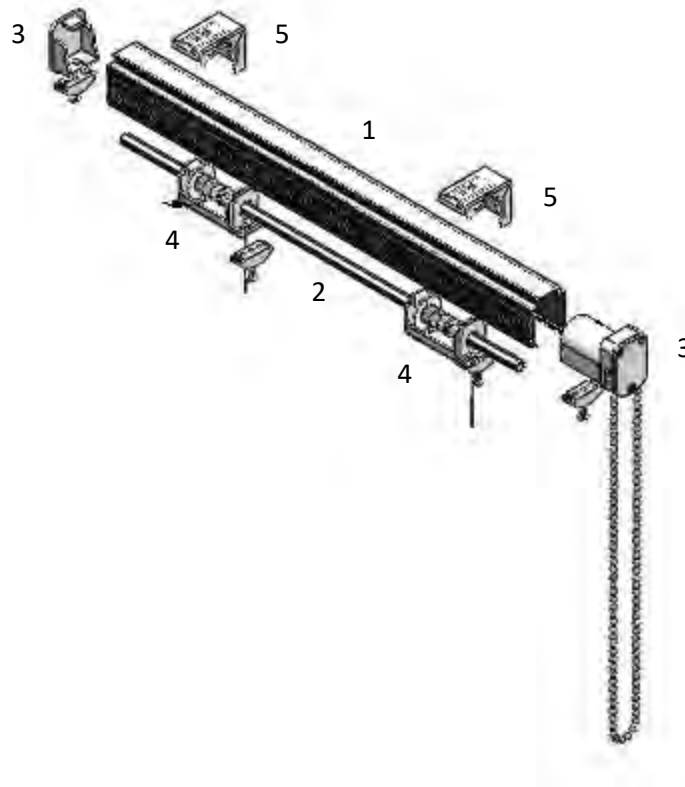

Romana 6005

1		PERFIL SUP. ALUM. WHITE P/ ROM6005	008.013.005.00.09	0,320 Kg/m	6 m
2		EIXO ALUM. QUAD. 5mm P/ UNIVERSAL	008.100.006.05.00	Eixo 5mm	6 m
3		COMANDO C/ TAMPA P/ EIXO QUAD. 5x5mm ROM6005	107.020.002.05.02	Comando	50 jogos
		Acompanha: Tampa oposta e parafusos			
		Usar com: EIXO ALUM. CRU QUADRADO. 5mm P/ ROMANA 6005			
4		MANCAL C/ TAMBOR EIXO QUAD. 5mm P/ ROM6005	107.004.000.05.02	Mancal + Rolete	50 jogos
		Usar com: PERFIL ALUM. WHITE II P/ ROMANA 6005