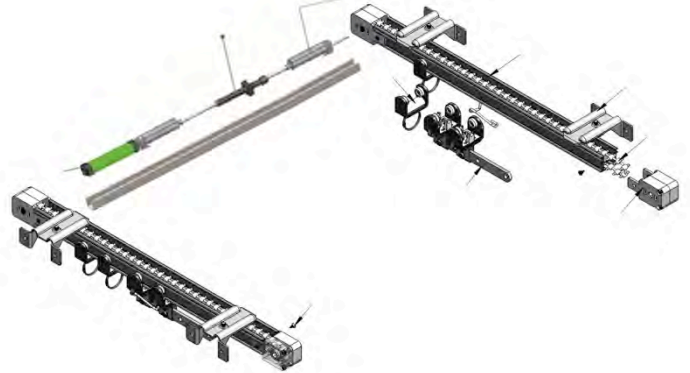

Romana Skylight Motorizada

- *Motor 24v*
- *Compatível com automação central*

Informações Técnicas

Capacidade dos Comandos

Sistema	Código	Redução	Largura	Altura	Peso
6005	107.020.002.05.02	Sem Redução	3,00m	3,50m	5 Kg
6004	107.012.COR.00.00	Sem Redução	2,00m	3,50m	2 Kg
	107.073.000.00.00	2 : 1	2,50m	3,50m	5 Kg
	107.011.000.00.00	4 : 1	3,00m	3,50m	8 Kg

Relação Espaguete x Tecido

Espaguete 1,8mm (107.041.001.18.23)	Linha Screen
Espaguete 2,0mm (107.041.001.20.23)	Tec. Bella BK Tec. Libia BK Tec. Confidence BK Tec. Saturn BK Tec. Nepal
Espaguete 2,2mm (107.041.001.22.23)	Tec. Nápoles BK Tec. Houston Tec. Inspiration Tec. Olimpo Tec. Accordion Tec. Luna Tec. Prestige
Espaguete 3,2m (107.041.001.30.00)	Tec. Nápoles