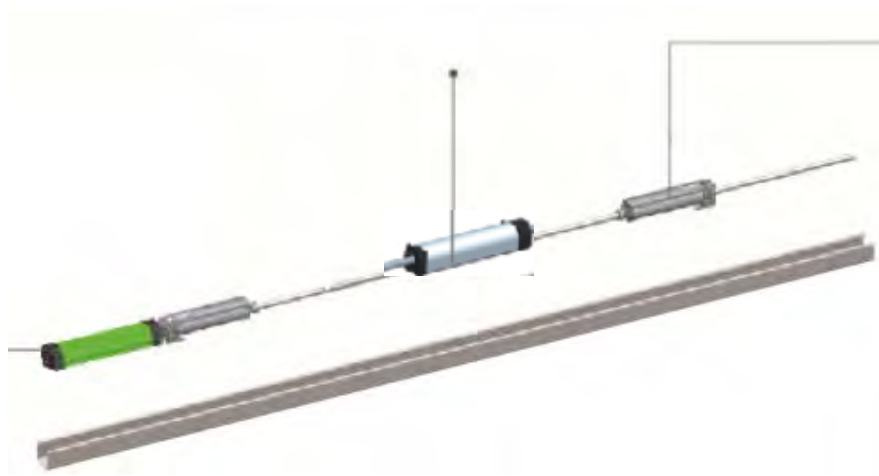

Romana Motorizada Small

1	Motor	Força (N)	Veloc. (RPM)	Tensão Elétr (V)	N° Máx Voltas
	155.001.024.24.85	0,8	30	24V	∞

2

PERFIL SUP. ACO LISO 25x25mm

009.001.COR.00.07

Aço

5 m

008.000.COR.25.00

Alumínio

6 m

3

TAMPA PERFIL SUP. P/ PH 16/25mm

019.002.COR.00.23

Tampa

100 unid

Usar com: PERFIL SUP. LISO 25X25mm

4

LIMITADOR MECANICO CTS 25 P/ PH25/16

101.013.000.00.85

Limitador

1 unid

5a

CONE CTS 25 EIXO HEX. 5mm P/ PH25/16

105.004.002.00.85

Cone

1 unid