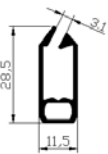

Perfil Inferior (Base)

Sistema / Modelo	GAP	Redondo	Slim	Reforçado	Maxi screen	New Sheer	Magic Light	Seychelles
32 mm	X	X						
38 mm	X	X	X					
41 mm	X	X	X					
56 mm	X		X	X				
66 mm			X	X	X			
85 mm				X	X			
Maxiscreen					X			
Seychelles	X							X
Slat / Roman Village						X		
Magic Light (Double Vision)						X	X	
Magic Light BK (Double Vision BK)						X		
Romana 6004	X	X	X					
Romana 6005	X	X	X					
Romana Motorizada Small	X	X						
Romana Motorizada Large	X		X	X				
Romana Skylight			X					

GAP

PERFIL ALUM. INF. GAP WHITE P/ ROLO (0,275 Kg/m)

008.061.005.00.00

White

6 m