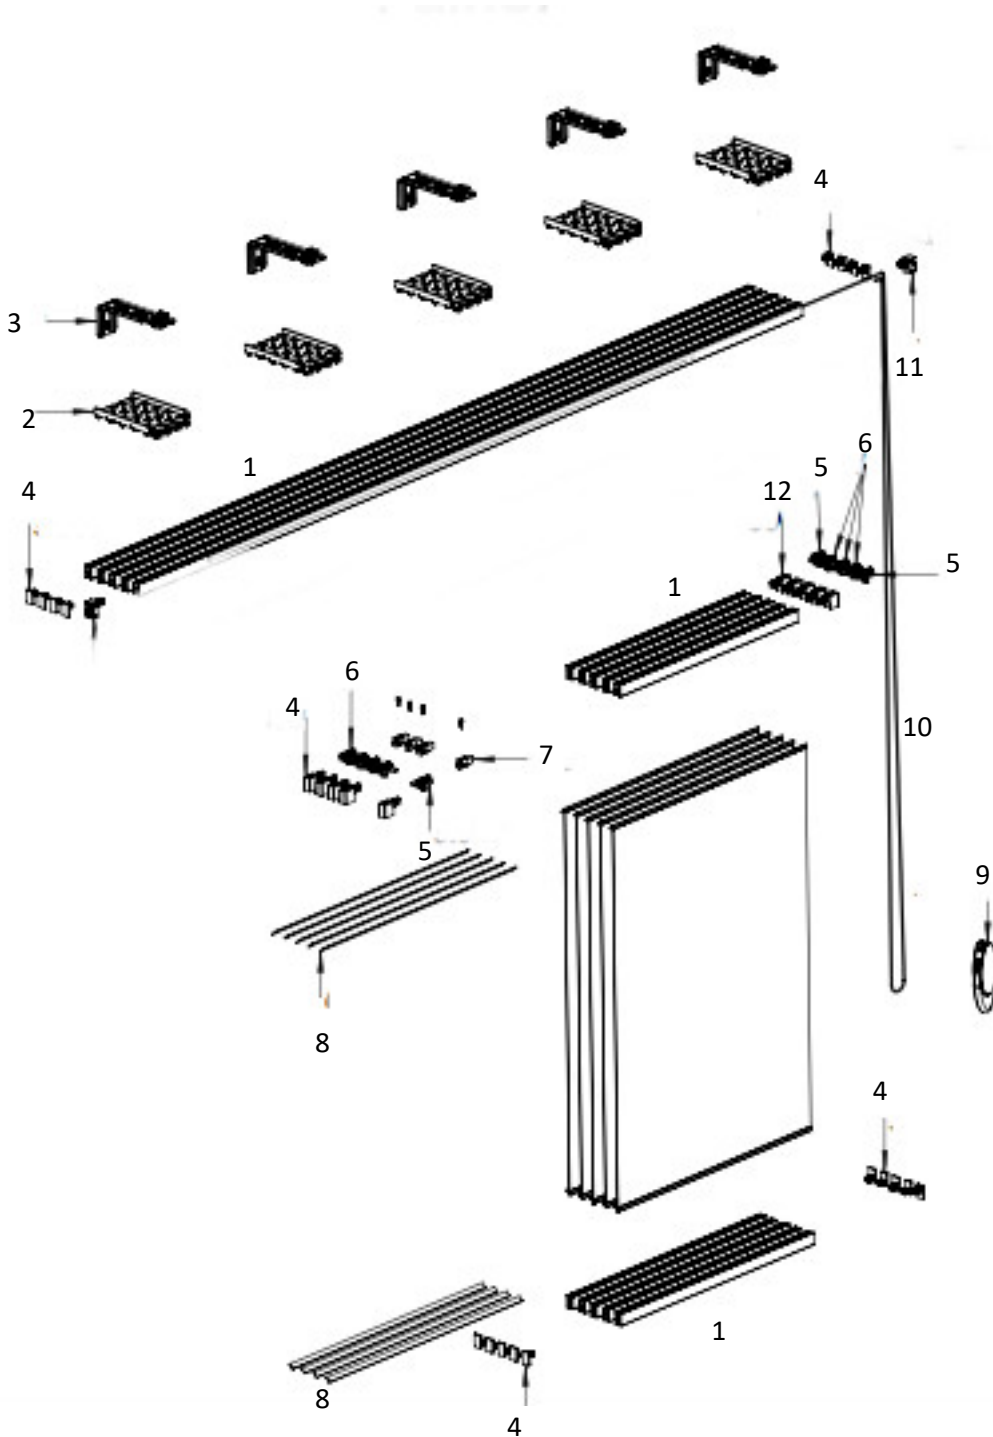

Painel

Painel Quality

1

PERFIL SUP. INF. ALUM. DESLIZANTE WHITE P/ PAINEL QUALITY

008.032.005.00.00

0,182kg/m

6 m

2		SUPORTE EXTERNO PLAST. WHITE P/ PAINEL QUALITY	112.026.000.00.57	Até 6 vias	50 pc
3	SUPORTE – Ver opções na página 175				
4		TAMPA PLAST. SUP. INF. WHITE P/ PAINEL QUALITY	112.015.000.00.57	Sup / Inf	50 pc
5		CARRO PLAST. DESLIZANTE SIMPLES P/ PAINEL QUALITY	112.022.000.00.57	Direito	100 pc
			112.023.000.00.57	Esquerdo	100 pc
6		CARRO PLAST. DESLIZANTE DUPLO P/ PAINEL QUALITY	112.024.000.00.57	Direito	100 pc
			112.025.000.00.57	Esquerdo	100 pc
7		REGULADOR TRANSPASSE P/ PAINEL QUALITY	112.003.000.00.57		50 pc
8		FITA PVC INCOLOR 5mm P/ MAGIC LIGHT	106.064.000.50.23	0,182kg/m	6 m
9		PENDULO C/ PESO WHITE P/ ROMANA	107.005.005.00.00	Pêndulo	100 unid
9		PENDULO TOP LUX C/ PESO WHITE 0,046g P/ PV	100.127.005.00.23	Pêndulo	100 unid

9		PENDULO AUDACE C/ PESO WHITE P/ ROMANA	100.009.005.00.23	Pêndulo	100 unid
10		CORDA 2,00mm	025.005.COR.20.45	2,0mm	500 m
11		COMANDO P/ CORDA P/ PAINEL QUALITY	112.016.000.00.57	Comando	50 un
12		PLUG P/ PAINEL QUALITY	112.015.001.00.57	Plug	50 un

Painel Standard

1 	PERFIL SUP. ALUM. WHITE P/ PAINEL		
	008.027.005.00.00	2 Vias	6 m
	008.028.005.00.00	3 Vias	6 m
	008.029.005.00.00	4 Vias	6 m
	008.030.005.00.00	5 Vias	6 m
2 	TAMPA PLAST. WHITE P/ PAINEL		
	112.011.000.00.23	2 Vias	50 unid
	112.012.000.00.23	3 Vias	50 unid
	112.013.000.00.23	4 Vias	50 unid
	112.014.000.00.23	5 Vias	50 unid
Usar com: PERFIL ALUM. WHITE P/ PAINEL			
3 	TAMPA OPOSTA		
	112.011.001.00.23	2 Vias	50 unid
	112.012.001.00.23	3 Vias	50 unid
	112.013.001.00.23	4 Vias	50 unid
	112.014.001.00.23	5 Vias	50 unid
Usar com: PERFIL ALUM. WHITE P/ PAINEL			