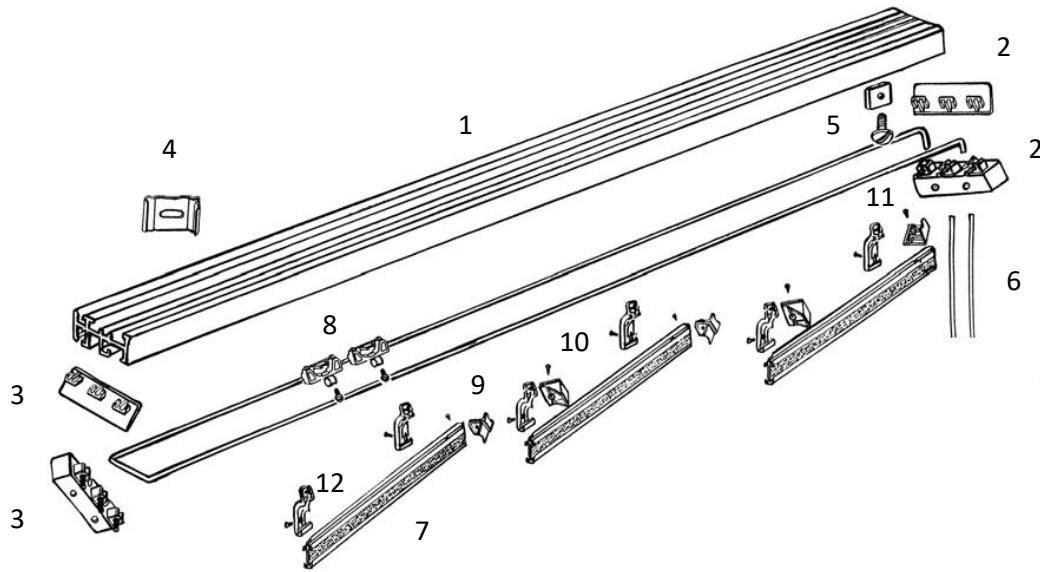

Painel

Painel Quality

1

PERFIL SUP. INF. ALUM. DESLIZANTE WHITE P/ PAINEL QUALITY

008.032.005.00.00

0,182kg/m

6 m

2		SUPORTE EXTERNO PLAST. WHITE P/ PAINEL QUALITY	112.026.000.00.57	Até 6 vias	50 pc
3	SUPORTE – Ver opções na página 175				
4		TAMPA PLAST. SUP. INF. WHITE P/ PAINEL QUALITY	112.015.000.00.57	Sup / Inf	50 pc
5		CARRO PLAST. DESLIZANTE SIMPLES P/ PAINEL QUALITY	112.022.000.00.57	Direito	100 pc
			112.023.000.00.57	Esquerdo	100 pc
6		CARRO PLAST. DESLIZANTE DUPLO P/ PAINEL QUALITY	112.024.000.00.57	Direito	100 pc
			112.025.000.00.57	Esquerdo	100 pc
7		REGULADOR TRANSPASSE P/ PAINEL QUALITY	112.003.000.00.57		50 pc
8		FITA PVC INCOLOR 5mm P/ MAGIC LIGHT	106.064.000.50.23	0,182kg/m	6 m
9		PENDULO C/ PESO WHITE P/ ROMANA	107.005.005.00.00	Pêndulo	100 unid
9		PENDULO TOP LUX C/ PESO WHITE 0,046g P/ PV	100.127.005.00.23	Pêndulo	100 unid

9		PENDULO AUDACE C/ PESO WHITE P/ ROMANA	100.009.005.00.23	Pêndulo	100 unid
10		CORDA 2,00mm	025.005.COR.20.45	2,0mm	500 m
11		COMANDO P/ CORDA P/ PAINEL QUALITY	112.016.000.00.57	Comando	50 un
12		PLUG P/ PAINEL QUALITY	112.015.001.00.57	Plug	50 un

Painel Standard

1 	PERFIL SUP. ALUM. WHITE P/ PAINEL		
	008.027.005.00.00	2 Vias	6 m
	008.028.005.00.00	3 Vias	6 m
	008.029.005.00.00	4 Vias	6 m
	008.030.005.00.00	5 Vias	6 m
2 	TAMPA PLAST. WHITE P/ PAINEL		
	112.011.000.00.23	2 Vias	50 unid
	112.012.000.00.23	3 Vias	50 unid
	112.013.000.00.23	4 Vias	50 unid
	112.014.000.00.23	5 Vias	50 unid
Usar com: PERFIL ALUM. WHITE P/ PAINEL			
3 	TAMPA OPOSTA		
	112.011.001.00.23	2 Vias	50 unid
	112.012.001.00.23	3 Vias	50 unid
	112.013.001.00.23	4 Vias	50 unid
	112.014.001.00.23	5 Vias	50 unid
Usar com: PERFIL ALUM. WHITE P/ PAINEL			